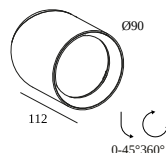

[Bekijk op website](#)

Algemene info

LOCATIE	binnen
INSTALLATIE	Plafond Opbouw
STOF EN WATERDICHTHEID	IP20
GEWICHT (KG)	0,5
RICHTBAARHEID	0° tot 45° zwenkbaar, 360° roteerbaar
INFO	LENS FL-24° INCL.DIMMABLE POWER SUPPLY