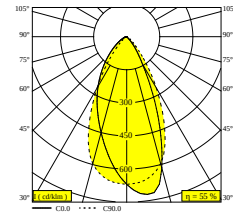

МАТОВАЯ СТАРАЯ БРОНЗА 23434 9305 BROB

ФЛАМАНДСКАЯ БРОНЗА 23434 9305 FBR

ФЛАМАНДСКОЕ ЗОЛОТО 23434 9305 FG

ЗОЛОТО ЦВЕТНОЕ 23434 9305 GC

БЕЛЫЙ 23434 9305 W

0-85°/355°

[Веб страница продукта](#)

Общая информация	
ПРЕДНАЗНАЧЕН ДЛЯ УСТАНОВКИ	внутреннее
МОНТАЖ	Системы низкого напряжения Системный светильник
ЗАЩИТА ОТ ПЫЛИ И ВЛАГИ	IP20
ВЕС (КГ)	0.3
РЕГУЛИРУЕМОСТЬ	0° to 85° swiveling, 360° rotatable
ИНФОРМАЦИЯ	WALLWASH LENS EXCL.LED POWER SUPPLY 48V-DC
Электрические характеристики	
НОМИНАЛЬНОЕ НАПРЯЖЕНИЕ	48V-DC
ЭЛЕКТРИЧЕСКАЯ КЛАССИФИКАЦИЯ	III
УПРАВЛЕНИЕ	диммированный по протоколу DALI
КЛАСС ПОТРЕБЛЕНИЯ ЭНЕРГИИ	E
Характеристики источника света	
LIGHTSOURCE NAME	LED
ТИП ИСТОЧНИКА СВЕТА	LED array 5,8W / CRI>90 (R9: 52) / 3000K / 787lm
TM-30 ЗНАЧЕНИЯ	rf: 90 / Rg: 99
SDCM	SDCM1
ГРУППА РИСКА	RG1
LM80	L90B10 > 50000
ХАРАКТЕРИСТИКИ ИСТОЧНИКА	787lm // 5,8W // 135lm/W
ХАРАКТЕРИСТИКИ СВЕТИЛЬНИКА	431lm // 6,7W // 65lm/W
Обязательные комплектующие	
LED POWER SUPPLY 48V-DC	