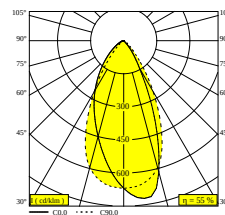

**GEBORSTELD OUD BRONS** 23434 9305 BROB

**FLEMISH BRONZE** 23434 9305 FBR

**FLEMISH GOLD** 23434 9305 FG

**GOUD KLEUR** 23434 9305 GC

**WIT** 23434 9305 W

0-85°/355°

Bekijk op website