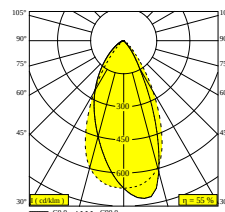

Bekijk op website

Algemene info

LOCATIE	binnen
INSTALLATIE	Laagspanningssystemen Laagspanningssysteem montage
STOF EN WATERDICHTHEID	IP20
GEWICHT (KG)	0.3
RICHTBAARHEID	0° tot 85° zwenkbaar, 360° roteerbaar
INFO	WALLWASH LENS EXCL.LED POWER SUPPLY 48V-DC

Elektrische info

INGANGSSPANNING	48V-DC
KLASSE	III
DIM TYPE	DALI
ENERGIE KLASSE	E

Info lichtbron

LIGHTSOURCE NAME	LED
LICHTBRON	LED array 5,8W / CRI>90 (R9: 52) / 3000K / 787lm
TM-30-15 WAARDEN	rf: 90 / Rg: 99
SDCM	SDCM1
RISK-GROEP	RG1
LM80	L90B10 > 50000
LED TECHNIEK (LICHTBRON)	787lm // 5,8W // 135lm/W
LED TECHNIEK (TOESTEL)	431lm // 6,7W // 65lm/W

Benodigdheden

LED POWER SUPPLY 48V-DC

Voor gedetailleerde montage gegevens, consulteer de handleiding : [23434_XXX5_HAND.pdf](#)