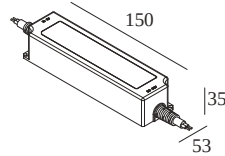

LED POWER SUPPLY 24V-DC / 60W IP67 DIM1

21012 0101

 [Bekijk op website](#)

Image may differ from the actual product

Algemene info

LOCATIE	binnen
ZAAGMAAT/OPENING (MM)	rond - 65
STOF EN WATERDICHTHEID	IP67
GEWICHT (KG)	0.5
INFO	OUTPUT: 24V-DC / 60W $\lambda > 0,95$ Inrush current : 50A - 270 μ s @ 230V-AC Max. 9 units on circuit breaker B 16A

Elektrische info

KLASSE	II
DIM TYPE	1-10V

Voor gedetailleerde montage gegevens, consulteer de handleiding : [21012_0101_HAND.pdf](#)

WAAR GEBRUIKT

270 73 075	STIEVIE 75
270 73 130	STIEVIE 130
300 91 51 92	LED FLEX IN SMALL 927
300 91 51 93	LED FLEX IN SMALL 930
300 91 51 94	LED FLEX IN SMALL 940
300 94 017 83	SPT PRO - LED LINE 1 830
300 94 050 83	SPT PRO - LED LINE 5 830
300 94 100 83	SPT PRO - LED LINE 10 830
304 04 15 92	TAGLINE 155 TRIMLESS 927
304 04 15 93	TAGLINE 155 TRIMLESS 930
398 01 00	SHL 20 ST - PROFILE 3m
398 02 00	SHL 18 - PROFILE 3m
398 03 00	SHL 19 - PROFILE 3m
13213 9200	INLET TRIMLESS H7 927
13213 9300	INLET TRIMLESS H7 930
13214 9200	INLET TRIMLESS L20 927
13214 9300	INLET TRIMLESS L20 930
13215 9200	INLET TRIMLESS H20 927
13215 9300	INLET TRIMLESS H20 930
13216 9200	INLET TRIMLESS L38 927
13216 9300	INLET TRIMLESS L38 930
13217 9200	INLET TRIMLESS L113 927