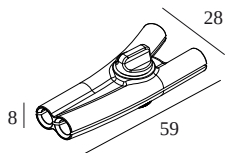

CABLE CLAMP

15229 0010 B

ВАРИАНТЫ ЦВЕТА КОРПУСА
ЧЕРНЫЙ 15229 0010 B

[Веб-страница продукта](#)

Общая информация

ПРЕДНАЗНАЧЕН ДЛЯ УСТАНОВКИ

внутреннее

ВЕС (КГ)

0.1

Полная инструкция по монтажу по ссылке : [15229_0010_HAND.pdf](#)

Применяется для

279 773 811 921	MICROSPY 39 C 92745
279 773 811 931	MICROSPY 39 C 93045
308 23 03 83 ED8	SUPER-OH! XS 39 C DIM8
308 241 03 83 ED8	SUPER-OH! XS 39 C DIM8
472 121 811 921	HEDRA 391 C 92745
472 121 811 931	HEDRA 391 C 93045
472 122 811 921	HEDRA 392 C 92745
472 122 811 931	HEDRA 392 C 93045
472 123 811 921	HEDRA 393 C 92745
472 123 811 931	HEDRA 393 C 93045
472 221 01	HEDRA 451 C E27
472 221 922 ED8	HEDRA 451 C 92740 DIM8
472 221 932 ED8	HEDRA 451 C 93040 DIM8
472 222 01	HEDRA 452 C E27
472 222 922 ED8	HEDRA 452 C 92740 DIM8
472 222 932 ED8	HEDRA 452 C 93040 DIM8
472 321 00	HEDRA 621 C Hi
472 322 00	HEDRA 622 C Hi
25410 0000	MAGMA
28710 9208	TOUPE C AC 927 DIM8
28710 9308	TOUPE C AC 930 DIM8
28712 0000	TOUPE C E27
28811 9230	M - CUPPA C 92740 MDL
28811 9330	M - CUPPA C 93040 MDL
28812 9235	M - CUPPA C 92740 DIM5
28812 9335	M - CUPPA C 93040 DIM5
28813 9030	M - CUPPA C SOFT 93040 MDL
28814 9035	M - CUPPA C SOFT 93040 DIM5
28815 9230	CUPPA C 92740
28815 9330	CUPPA C 93040
28816 9030	CUPPA C SOFT 93040
100061 9208	TOUPE AC 927 ADM DIM8
100061 9308	TOUPE AC 930 ADM DIM8