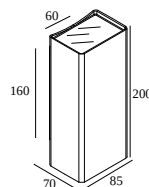

NOCTA SQ85 DOWN-UP SP 930 DIM5

30121 9305 A

DISPONIBILE IN

ALU GRIGIO 30121 9305 A

NERO 30121 9305 B

FLEMISH BRONZE PER ESTERNO 30121 9305 FBRX

ANTRACITE 30121 9305 N

BIANCO 30121 9305 W

 [Visualizza sul sito web](#)

Informazioni generali

AMBIENTE	outdoor
IP	Parete A superfice
PROTEZIONE DELL'INGRESSO	IP65
PROTEZIONE CONTRO L'IMPATTO MECCANICO	IK06
PESO (KG)	1.4
ORIENTABILITÀ	non regolabile
INFORMAZIONI	INCL.4 x LENS INCL.DIMMABLE LED POWER SUPPLY 700 mA-DC

LIGHTSOURCE NAME	LED
SORGENTE LUMINOSA	4 x (LED array 2W / CRI>90 (R9: 60) / 3000K / 240lm)
TM-30	rf: 92 / Rg: 99
SDMC	SDCM3
GRUPPO DI RISCHIO	RG2
LM80	L90B10 > 150000
SPECIFICHE TECNICHE (SORGENTE LUMINOSA)	960lm // 8W // 120lm/W
SPECIFICHE TECNICHE (APPARECCHIO DI ILLUMINAZIONE)	788lm // 9,2W // 86lm/W