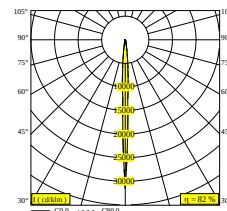

 [Visualizza sul sito web](#)

Informazioni generali

AMBIENTE	outdoor
IP	Parete A superfice
PROTEZIONE DELL'INGRESSO	IP65
PROTEZIONE CONTRO L'IMPATTO MECCANICO	IK06
PESO (KG)	1.4
ORIENTABILITÀ	non regolabile
INFORMAZIONI	INCL.4 x LENS INCL.DIMMABLE LED POWER SUPPLY 700 mA-DC