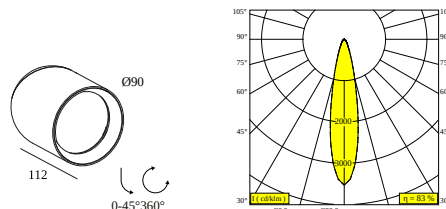

[Веб-страница продукта](#)

Общая информация

ПРЕДНАЗНАЧЕН ДЛЯ УСТАНОВКИ	внутреннее
МОНТАЖ	ПОТОЛОК НАКЛАДНОЙ
ЗАЩИТА ОТ ПЫЛИ И ВЛАГИ	IP20
ВЕС (КГ)	0,5
РЕГУЛИРУЕМОСТЬ	0° to 45° swiveling, 360° rotatable
ИНФОРМАЦИЯ	LENS FL-24° INCL.DIMMABLE POWER SUPPLY

Электрические характеристики

НОМИНАЛЬНОЕ НАПРЯЖЕНИЕ	120-240V / 50-60Hz
ЭЛЕКТРИЧЕСКАЯ КЛАССИФИКАЦИЯ	I
ВСТРОЕННЫЙ БЛОК ПИТАНИЯ	YES
УПРАВЛЕНИЕ	диммированный по протоколу DALI
КЛАСС ПОТРЕБЛЕНИЯ ЭНЕРГИИ	E
СЕРТИФИКАТЫ	CB, ENEC, RCM

Характеристики источника света

LIGHTSOURCE NAME	LED
ТИП ИСТОЧНИКА СВЕТА	LED array 11,6W / CRI>90 (R9: 52) / 3000K / 1524lm
TM-30 ЗНАЧЕНИЯ	rf: 90 / Rg: 99
SDCM	SDCM1
ГРУППА РИСКА	RG1
LM80	L90B10 > 50000
BEAMANGLE	24°
ХАРАКТЕРИСТИКИ ИСТОЧНИКА	1524lm // 11,6W // 131lm/W
ХАРАКТЕРИСТИКИ СВЕТИЛЬНИКА	1272lm // 13,3W // 95lm/W

Обязательные комплектующие

SPY 90 TUBE

Аксессуары

HONEYCOMB 75