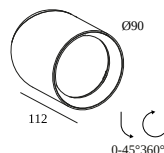

[Auf der Website anzeigen](#)

Allgemeine Information	
ANWENDUNGSBEREICH	innenbereich
INSTALLATION	Decke Aufbau
SCHUTZ GEGEN EINDRINGEN	IP20
GEWICHT (KG)	0,5
VERSTELLBARKEIT	0° to 45° schwenkbar, 360° drehbar
INFORMATION	LENS FL-24° INCL.DIMMABLE POWER SUPPLY
Elektrische Informationen	
ELEKTRISCH	120-240V / 50-60Hz
KLASSE	I
NETZGERÄT	YES
ART DER DIMMUNG	DALI
ENERGIEKLASSE	E
ZERTIFIKATE	CB, ENEC, RCM
Lichtquelle Info	
LIGHTSOURCE NAME	LED
LICHTQUELLE	LED array 11,6W / CRI>90 (R9: 52) / 3000K / 1524lm
TM-30	rf: 90 / Rg: 99
SDCM	SDCM1
RISIKOGRUPPE	RG1
LM80	L90B10 > 50000
BEAMANGLE	24°
LED -TECHNIK (LICHTQUELLE)	1524lm // 11,6W // 131lm/W
LED -TECHNIK (LEUCHTE)	1272lm // 13,3W // 95lm/W