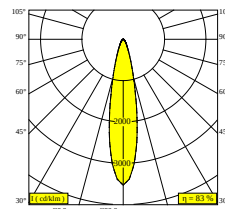

[Auf der Website anzeigen](#)

Allgemeine Information	
ANWENDUNGSBEREICH	innenbereich
INSTALLATION	Decke Aufbau
SCHUTZ GEGEN EINDRINGEN	IP20
GEWICHT (KG)	0,5
VERSTELLBARKEIT	0° to 45° schwenkbar, 360° drehbar
INFORMATION	LENS FL-24° INCL.DIMMABLE POWER SUPPLY
Elektrische Informationen	
ELEKTRISCH	120-240V / 50-60Hz
KLASSE	I
NETZGERÄT	YES
ART DER DIMMUNG	DALI
ENERGIEKLASSE	E
ZERTIFIKATE	CB, ENEC, RCM
Lichtquelle Info	
LIGHTSOURCE NAME	LED
LICHTQUELLE	LED array 11,6W / CRI>90 (R9: 52) / 3000K / 1524lm
TM-30	rf: 90 / Rg: 99
SDCM	SDCM1
RISIKOGRUPPE	RG1
LM80	L90B10 > 50000
BEAMANGLE	24°
LED -TECHNIK (LICHTQUELLE)	1524lm // 11,6W // 131lm/W
LED -TECHNIK (LEUCHTE)	1272lm // 13,3W // 95lm/W