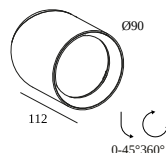

OBIN ON 93024 DIM5

30511 9325 BRG

BESCHIKBAAR IN
ZWART 30511 9325 B
ALU GEBORSTELD 30511 9325 BRA
GEBORSTELD ANTRACIET 30511 9325 BRAT
GEBORSTELD BRUIN BRONS 30511 9325 BRBB
GEBORSTELD GOUD 30511 9325 BRG
GEBORSTELD OUD BRONS 30511 9325 BROB
CRÈME 30511 9325 CR
WIT 30511 9325 W

[Bekijk op website](#)

Algemene info

LOCATIE	binnen
INSTALLATIE	Plafond Opbouw
STOF EN WATERDICHTHEID	IP20
GEWICHT (KG)	0,5
RICHTBAARHEID	0° tot 45° zwenkbaar, 360° roteerbaar
INFO	LENS FL-24° INCL.DIMMABLE POWER SUPPLY

Elektrische info

INGANGSSPANNING	120-240V / 50-60Hz
KLASSE	I
VOEDING	YES
DIM TYPE	DALI
ENERGIE KLASSE	E
CERTIFICATEN	CB, ENEC, RCM

Info lichtbron

LIGHTSOURCE NAME	LED
LICHTBRON	LED array 11,6W / CRI>90 (R9: 52) / 3000K / 1524lm
TM-30-15 WAARDEN	rf: 90 / Rg: 99
SDCM	SDCM1
RISK-GROEP	RG1
LM80	L90B10 > 50000
BEAMANGLE	24°
LED TECHNIEK (LICHTBRON)	1524lm // 11,6W // 131lm/W
LED TECHNIEK (TOESTEL)	1272lm // 13,3W // 95lm/W

Benodigdheden

SPY 90 TUBE

Accessoires

HONEYCOMB 75