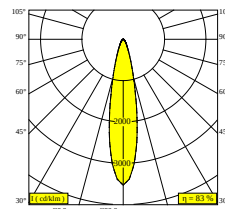

[Bekijk op website](#)

Algemene info

LOCATIE	binnen
INSTALLATIE	Plafond Opbouw
STOF EN WATERDICHTHEID	IP20
GEWICHT (KG)	0,5
RICHTBAARHEID	0° tot 45° zwenkbaar, 360° roteerbaar
INFO	LENS FL-24° INCL.DIMMABLE POWER SUPPLY

Elektrische info

INGANGSSPANNING	120-240V / 50-60Hz
KLASSE	I
VOEDING	YES
DIM TYPE	DALI
ENERGIE KLASSE	E
CERTIFICATEN	CB, ENEC, RCM

Info lichtbron

LIGHTSOURCE NAME	LED
LICHTBRON	LED array 11,6W / CRI>90 (R9: 52) / 3000K / 1524lm
TM-30-15 WAARDEN	rf: 90 / Rg: 99
SDCM	SDCM1
RISK-GROEP	RG1
LM80	L90B10 > 50000
BEAMANGLE	24°
LED TECHNIEK (LICHTBRON)	1524lm // 11,6W // 131lm/W
LED TECHNIEK (TOESTEL)	1272lm // 13,3W // 95lm/W

Benodigdheden

SPY 90 TUBE

Accessoires

HONEYCOMB 75