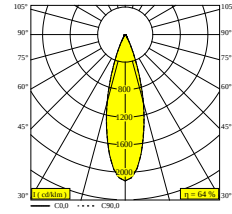

## SOLI - 52 92730 MDL

27112 9240 GC

BESCHIKBAAR IN

**ZWART** 27112 9240 B

**GOUD KLEUR** 27112 9240 GC

**WIT** 27112 9240 W

[Bekijk op website](#)