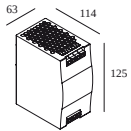

300 89 48 240 LED POWER SUPPLY 48V-DC / 240W DIN

24

Тип диммирования: не диммированный