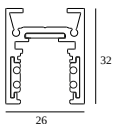

10

Tipo de regulación: no dimerizable

Dimensión de corte (mm): 40

21012 0240 LED POWER SUPPLY 48V-DC / 200W

20

Tipo de regulación: no dimerizable

Dimensión de corte (mm): 40

CONFIGURABLES COMPATIBLES

SHIFTLINE M26L profile (+ SHIFTLINE M26L MATRIX)

Colores disponibles

23358 0000 SLM26L - PROFILE

23358 0010 SLM26L - PROFILE 1m

23358 0020 SLM26L - PROFILE 2m

DELTALIGHT

M26L - SPY 39 WALLWASH 930 DIM5

23434 9305 BROB