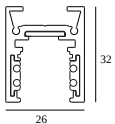

10

Tipo de regulación: no dimerizable

Dimensión de corte (mm): 40

21012 0240 LED POWER SUPPLY 48V-DC / 200W

20

Tipo de regulación: no dimerizable

Dimensión de corte (mm): 40

CONFIGURABLES COMPATIBLES

SHIFTLINE M26L profile (+ SHIFTLINE M26L MATRIX)

Colores disponibles

23358 0000 SLM26L - PROFILE

23358 0010 SLM26L - PROFILE 1m

23358 0020 SLM26L - PROFILE 2m

DELTALIGHT

M26L - SPY 39 WALLWASH 930 DIM5

23434 9305 BROB