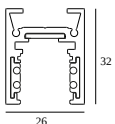

10

Tipo de regulación: no dimerizable

Dimensión de corte (mm): 40

21012 0240 LED POWER SUPPLY 48V-DC / 200W

20

Tipo de regulación: no dimerizable

Dimensión de corte (mm): 40

CONFIGURABLES COMPATIBLES

SHIFTLINE M26L profile (+ SHIFTLINE M26L MATRIX)

Colores disponibles

23358 0000 SLM26L - PROFILE

23358 0010 SLM26L - PROFILE 1m

23358 0020 SLM26L - PROFILE 2m

DELTALIGHT

M26L - SPY 39 WALLWASH 930 DIM5

23434 9305 BROB