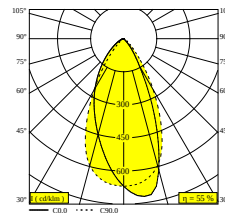

STARY BRAZ SZCZOTKOWANY 23434 9305 BROB

FLEMISH BRONZE 23434 9305 FBR

FLEMISH GOLD 23434 9305 FG

ZŁOTO KOLOROWANE 23434 9305 GC

BIALY 23434 9305 W

0-85°/355°

Zobacz na stronie internetowej

Ogólne informacje