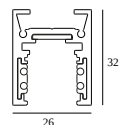

10

Typ ściemniania: nie ściemnialny

Wymiar wycięcia (mm): 40

21012 0240 LED POWER SUPPLY 48V-DC / 200W

20

Typ ściemniania: nie ściemnialny

Wymiar wycięcia (mm): 40

KOMPATYBILNE KOMPOZYTY

SHIFTLINE M26L profile (+ SHIFTLINE M26L MATRIX)

Dostępne kolory

23358 0000 SLM26L - PROFILE

23358 0010 SLM26L - PROFILE 1m

23358 0020 SLM26L - PROFILE 2m

DELTALIGHT

M26L - SPY 39 WALLWASH 930 DIM5

23434 9305 BRG