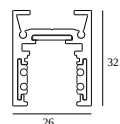

10

Typ ściemniania: nie ściemnialny

Wymiar wycięcia (mm): 40

21012 0240 LED POWER SUPPLY 48V-DC / 200W

20

Typ ściemniania: nie ściemnialny

Wymiar wycięcia (mm): 40

KOMPATYBILNE KOMPOZYTY

SHIFTLINE M26L profile (+ SHIFTLINE M26L MATRIX)

Dostępne kolory

23358 0000 SLM26L - PROFILE

23358 0010 SLM26L - PROFILE 1m

23358 0020 SLM26L - PROFILE 2m

DELTALIGHT

M26L - SPY 39 WALLWASH 930 DIM5

23434 9305 BRG