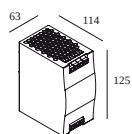

300 89 48 240 LED POWER SUPPLY 48V-DC / 240W DIN

24

Typ ściemniania: nie ściemnialny