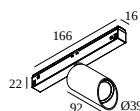

0-85°/355°