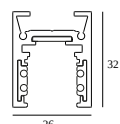

10

Typ ściemniania: nie ściemnialny

Wymiar wycięcia (mm): 40

21012 0240 LED POWER SUPPLY 48V-DC / 200W

20

Typ ściemniania: nie ściemnialny

Wymiar wycięcia (mm): 40

KOMPATYBILNE KOMPOZYTY

SHIFTLINE M26L profile (+ SHIFTLINE M26L MATRIX)

Dostępne kolory

23358 0000 SLM26L - PROFILE

23358 0010 SLM26L - PROFILE 1m

23358 0020 SLM26L - PROFILE 2m

DELTALIGHT

M26L - SPY 39 WALLWASH 930 DIM5

23434 9305 BRG