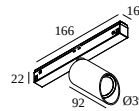

[Visualizza sul sito web](#)