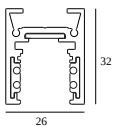

10

Tipo de regulación: no dimerizable

Dimensión de corte (mm): 40

21012 0240 LED POWER SUPPLY 48V-DC / 200W

20

Tipo de regulación: no dimerizable

Dimensión de corte (mm): 40

CONFIGURABLES COMPATIBLES

SHIFTLINE M26L profile (+ SHIFTLINE M26L MATRIX)

Colores disponibles

23358 0000 SLM26L - PROFILE

23358 0010 SLM26L - PROFILE 1m

23358 0020 SLM26L - PROFILE 2m

DELTALIGHT

M26L - SPY 39 WALLWASH 930 DIM5

23434 9305 BRG