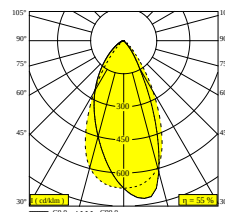

BRONZE VIEUX BROSSÉ 23434 9305 BROB

FLEMISH BRONZE 23434 9305 FBR

FLEMISH GOLD 23434 9305 FG

COULEUR OR 23434 9305 GC

BLANC 23434 9305 W

Voir sur le site Web

Informations générales

EMPLACEMENT	interieur
INSTALLATION	Systèmes basse tension Monté sur systèmes basse tension
INDICE DE PROTECTION	IP20
POIDS (KG)	0.3
ORIENTATION	0° à 85° inclinable, 360° rotatif
INFORMATIONS	WALLWASH LENS EXCLLED POWER SUPPLY 48V-DC