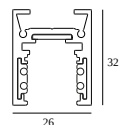

10

Type de gradation: non dimmable

Dimension de découpe (mm): 40

21012 0240 LED POWER SUPPLY 48V-DC / 200W

20

Type de gradation: non dimmable

Dimension de découpe (mm): 40

COMPOSABLES COMPATIBLES

SHIFTLINE M26L profile (+ SHIFTLINE M26L MATRIX)

Couleurs disponibles

23358 0000 SLM26L - PROFILE

23358 0010 SLM26L - PROFILE 1m

23358 0020 SLM26L - PROFILE 2m

DELTALIGHT

M26L - SPY 39 WALLWASH 930 DIM5

23434 9305 BRG