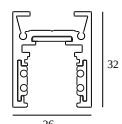

10

Type de gradation: non dimmable

Dimension de découpe (mm): 40

21012 0240 LED POWER SUPPLY 48V-DC / 200W

20

Type de gradation: non dimmable

Dimension de découpe (mm): 40

COMPOSABLES COMPATIBLES

SHIFTLINE M26L profile (+ SHIFTLINE M26L MATRIX)

Couleurs disponibles

23358 0000 SLM26L - PROFILE

23358 0010 SLM26L - PROFILE 1m

23358 0020 SLM26L - PROFILE 2m

DELTALIGHT

M26L - SPY 39 WALLWASH 930 DIM5

23434 9305 BRG