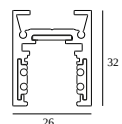

10

Type de gradation: non dimmable

Dimension de découpe (mm): 40

21012 0240 LED POWER SUPPLY 48V-DC / 200W

20

Type de gradation: non dimmable

Dimension de découpe (mm): 40

COMPOSABLES COMPATIBLES

SHIFTLINE M26L profile (+ SHIFTLINE M26L MATRIX)

Couleurs disponibles

23358 0000 SLM26L - PROFILE

23358 0010 SLM26L - PROFILE 1m

23358 0020 SLM26L - PROFILE 2m

DELTALIGHT

M26L - SPY 39 WALLWASH 930 DIM5

23434 9305 BRG