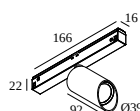

BRONZE VIEUX BROSSÉ 23434 9305 BROB

FLEMISH BRONZE 23434 9305 FBR

FLEMISH GOLD 23434 9305 FG

COULEUR OR 23434 9305 GC

BLANC 23434 9305 W

Voir sur le site Web

Informations générales

EMPLACEMENT	interieur
INSTALLATION	Systèmes basse tension Monté sur systèmes basse tension
INDICE DE PROTECTION	IP20
POIDS (KG)	0.3
ORIENTATION	0° à 85° inclinable, 360° rotatif
INFORMATIONS	WALLWASH LENS EXCLLED POWER SUPPLY 48V-DC