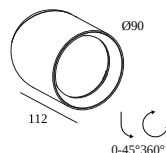

BRONZE VIEUX BROSSÉ 30511 9325 BROB

CRÈME 30511 9325 CR

BLANC 30511 9325 W

 [Voir sur le site Web](#)

Informations générales

EMPLACEMENT	interieur
INSTALLATION	Plafond Applique
INDICE DE PROTECTION	IP20
POIDS (KG)	0.5
ORIENTATION	0° à 45° inclinable, 360° rotatif
INFORMATIONS	LENS FL-24° INCL.DIMMABLE POWER SUPPLY