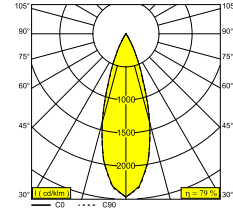

[Bekijk op website](#)

Algemene info

LOCATIE	binnen
INSTALLATIE	Plafond Gependeld
STOF EN WATERDICHTHEID	IP20
GEWICHT (KG)	1,1
RICHTBAARHEID	niet richtbaar
INFO	INCL.4 x DOT.COM S6 modules per module: 6 x REFLECTOR FL-34° EXCL.LED POWER SUPPLY 700mA-DC INCL.3 x CABLE SUSPENSION SINGLE AUTO. 1,6m INCL.1 x CABLE 2 x 0,75mm²

Elektrische info

KLASSE	III
DIM TYPE	afhankelijk van de te kiezen externe voeding
ENERGIE KLASSE	F
CERTIFICATES	CB, ENEC

Info lichtbron

LIGHTSOURCE NAME	LED
LICHTBRON	4 x (LED cluster 6,1W / CRI>90 (R9: 50) / 2700K / 665lm)
TM-30 WAARDEN	Rf: 92 / Rg: 100
SMD	SDCM3
LM80	L80 > 60000
BEAMANGLE	34°
LED TECHNIEK (LICHTBRON)	2660lm // 24,4W // 109lm/W
LED TECHNIEK (TOESTEL)	2102lm // 28,1W // 75lm/W

Benodigheden

LASS-OH! POWERBOX
LED POWER SUPPLY 700mA-DC DIM

Opties

CABLE BASE R / S
COVERSET R 62-90-100 / S 62-80-90
CONNECTION ST / CONNECTION TRIMLESS
SUSPENSION ST / SUSPENSION TRIMLESS