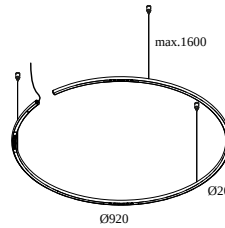

[Bekijk op website](#)

Algemene info

LOCATIE	binnen
INSTALLATIE	Plafond Gependeld
STOF EN WATERDICHTHEID	IP20
GEWICHT (KG)	1,1
RICHTBAARHEID	niet richtbaar
INFO	INCL.4 x DOT.COM S6 modules per module: 6 x REFLECTOR FL-34° EXCL.LED POWER SUPPLY 700mA-DC INCL.3 x CABLE SUSPENSION SINGLE AUTO. 1,6m INCL.1 x CABLE 2 x 0,75mm²

Elektrische info

KLASSE	III
DIM TYPE	afhankelijk van de te kiezen externe voeding
ENERGIE KLASSE	F
CERTIFICATES	CB, ENEC

Info lichtbron

LIGHTSOURCE NAME	LED
LICHTBRON	4 x (LED cluster 6,1W / CRI>90 (R9: 50) / 2700K / 665lm)
TM-30 WAARDEN	Rf: 92 / Rg: 100
SMD	SDCM3
LM80	L80 > 60000
BEAMANGLE	34°
LED TECHNIEK (LICHTBRON)	2660lm // 24,4W // 109lm/W
LED TECHNIEK (TOESTEL)	2102lm // 28,1W // 75lm/W

Benodigheden

LASS-OH! POWERBOX
LED POWER SUPPLY 700mA-DC DIM

Opties

CABLE BASE R / S
COVERSET R 62-90-100 / S 62-80-90
CONNECTION ST / CONNECTION TRIMLESS
SUSPENSION ST / SUSPENSION TRIMLESS