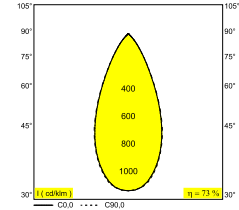

[Bekijk op website](#)

Algemene info

LOCATIE	binnen
INSTALLATIE	Plafond Inbouw
ZAAGMAAT/OPENING (MM)	rond - 92
INBOUWDIEPTE (MM)	130
DIKTE MONTAGEOPPERVLAK (MM)	max.16
STOF EN WATERDICHTHEID	IP20
GEWICHT (KG)	0.4
RICHTBAARHEID	0° tot 30° zwenkbaar, 355° roteerbaar
INFO	REFLECTOR WFL-45° EXCL.LED POWER SUPPLY 350-700mA-DC Optional REFLECTORS 18° & 30° available

Elektrische info

KLASSE	III
DIM TYPE	afhankelijk van de te kiezen externe voeding
ENERGIE KLASSE	E
CERTIFICATEN	CB, ENEC, EPD

Info lichtbron

LIGHTSOURCE NAME	LED
LICHTBRON	LED array 11,6-25W / CRI>90 (R9: 60) / 2700K / 1458-2688lm
TM-30 WAARDEN	rf: 89 / Rg: 100
SMDC	SDCM1
RISK-GROEP	RG1
LM80	L90B10 > 50000
BEAMANGLE	45°
LED TECHNIEK (LICHTBRON)	2688lm // 25W // 108lm/W
LED TECHNIEK (TOESTEL)	1959lm // 28,8W // 68lm/W

Opmerkingen

Max.500mA when using 1 accessory; max 450mA when using 2 accessories

Benodigdheden

LED POWER SUPPLY 350 / 500 / 700mA-DC DIM

Opties

ENTERO RD-M MOUNTING SET S2

Accessoires

ENTERO M HONEYCOMB