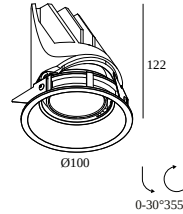

ENTERO RD-M 92745

28410 9230 GC

BESCHIKBAAR IN

ZWART 28410 9230 B

VOLLEDIG WIT 28410 9230 FW

GOUD KLEUR 28410 9230 GC

[Bekijk op website](#)

Algemene info

LOCATIE	binnen
INSTALLATIE	Plafond Inbouw
ZAAGMAAT/OPENING (MM)	rond - 92
INBOUWDIEPTE (MM)	130
DIKTE MONTAGEOPPERVLAK (MM)	max.16
STOF EN WATERDICHTHEID	IP20
GEWICHT (KG)	0.4
RICHTBAARHEID	0° tot 30° zwenkbaar, 355° roteerbaar
INFO	REFLECTOR WFL-45° EXCL.LED POWER SUPPLY 350-700mA-DC Optional REFLECTORS 18° & 30° available

Elektrische info

KLASSE	III
DIM TYPE	afhankelijk van de te kiezen externe voeding
ENERGIE KLASSE	E
CERTIFICATEN	CB, ENEC, EPD

Info lichtbron

LIGHTSOURCE NAME	LED
LICHTBRON	LED array 11,6-25W / CRI>90 (R9: 60) / 2700K / 1458-2688lm
TM-30 WAARDEN	rf: 89 / Rg: 100
SMDC	SDCM1
RISK-GROEP	RG1
LM80	L90B10 > 50000
BEAMANGLE	45°
LED TECHNIEK (LICHTBRON)	2688lm // 25W // 108lm/W
LED TECHNIEK (TOESTEL)	1959lm // 28,8W // 68lm/W

Opmerkingen

Max.500mA when using 1 accessory; max 450mA when using 2 accessories

Benodigdheden

LED POWER SUPPLY 350 / 500 / 700mA-DC DIM

Opties

ENTERO RD-M MOUNTING SET S2

Accessoires

ENTERO M HONEYCOMB