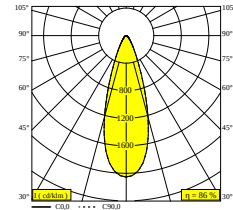

МАТОВАЯ СТАРАЯ БРОНЗА 30511 9235 BROB

КРЕМОВЫЙ 30511 9235 CR

БЕЛЫЙ 30511 9235 W

 [Веб-страница продукта](#)

Общая информация	
ПРЕДНАЗНАЧЕН ДЛЯ УСТАНОВКИ	внутреннее
МОНТАЖ	ПОТОЛОК НАКЛАДНОЙ
ЗАЩИТА ОТ ПЫЛИ И ВЛАГИ	IP20
ВЕС (КГ)	0,5
РЕГУЛИРУЕМОСТЬ	0° to 45° swiveling, 360° rotatable
ИНФОРМАЦИЯ	LENS FL-36° INCL.DIMMABLE POWER SUPPLY
Электрические характеристики	
НОМИНАЛЬНОЕ НАПРЯЖЕНИЕ	120-240V / 50-60Hz
ЭЛЕКТРИЧЕСКАЯ КЛАССИФИКАЦИЯ	I
ВСТРОЕННЫЙ БЛОК ПИТАНИЯ	YES
УПРАВЛЕНИЕ	диммированный по протоколу DALI
КЛАСС ПОТРЕБЛЕНИЯ ЭНЕРГИИ	E
СЕРТИФИКАТЫ	CB, ENEC, RCM
Характеристики источника света	
LIGHTSOURCE NAME	LED
ТИП ИСТОЧНИКА СВЕТА	LED array 11,6W / CRI>90 (R9: 60) / 2700K / 1458lm
TM-30 ЗНАЧЕНИЯ	rf: 89 / Rg: 100
SDCM	SDCM1
ГРУППА РИСКА	RG1
LM80	L90B10 > 50000
BEAMANGLE	36°
ХАРАКТЕРИСТИКИ ИСТОЧНИКА	1458lm // 11,6W // 125lm/W
ХАРАКТЕРИСТИКИ СВЕТИЛЬНИКА	1258lm // 13,3W // 94lm/W