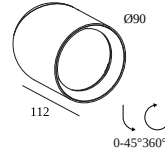

OBIN ON 92736 DIM5

30511 9235 W

ВАРИАНТЫ ЦВЕТА КОРПУСА

ЧЕРНЫЙ 30511 9235 B

МАТОВЫЙ АЛЮМ. 30511 9235 BRA

МАТОВЫЙ АНТРАЦИТ 30511 9235 BRAT

БРАШИРОВАННАЯ КОРИЧНЕВАЯ БРОНЗА 30511 9235 BRBB

МАТОВОЕ ЗОЛОТО 30511 9235 BRG

МАТОВАЯ СТАРАЯ БРОНЗА 30511 9235 BROB

КРЕМОВЫЙ 30511 9235 CR

БЕЛЫЙ 30511 9235 W

 [Веб-страница продукта](#)

Общая информация	
ПРЕДНАЗНАЧЕН ДЛЯ УСТАНОВКИ	внутреннее
МОНТАЖ	ПОТОЛОК НАКЛАДНОЙ
ЗАЩИТА ОТ ПЫЛИ И ВЛАГИ	IP20
ВЕС (КГ)	0,5
РЕГУЛИРУЕМОСТЬ	0° to 45° swiveling, 360° rotatable
ИНФОРМАЦИЯ	LENS FL-36° INCL.DIMMABLE POWER SUPPLY
Электрические характеристики	
НОМИНАЛЬНОЕ НАПРЯЖЕНИЕ	120-240V / 50-60Hz
ЭЛЕКТРИЧЕСКАЯ КЛАССИФИКАЦИЯ	I
ВСТРОЕННЫЙ БЛОК ПИТАНИЯ	YES
УПРАВЛЕНИЕ	диммированный по протоколу DALI
КЛАСС ПОТРЕБЛЕНИЯ ЭНЕРГИИ	E
СЕРТИФИКАТЫ	CB, ENEC, RCM
Характеристики источника света	
LIGHTSOURCE NAME	LED
ТИП ИСТОЧНИКА СВЕТА	LED array 11,6W / CRI>90 (R9: 60) / 2700K / 1458lm
TM-30 ЗНАЧЕНИЯ	rf: 89 / Rg: 100
SDCM	SDCM1
ГРУППА РИСКА	RG1
LM80	L90B10 > 50000
BEAMANGLE	36°
ХАРАКТЕРИСТИКИ ИСТОЧНИКА	1458lm // 11,6W // 125lm/W
ХАРАКТЕРИСТИКИ СВЕТИЛЬНИКА	1258lm // 13,3W // 94lm/W