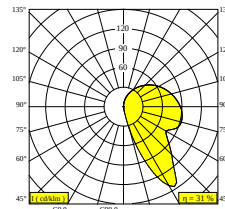

## INLET TRIMLESS L20 930

13214 9300 GC-W

BESCHIKBAAR IN

**ZWART-WIT** 13214 9300 B-W

**GOUD KLEUR-WIT** 13214 9300 GC-W

**WIT-WIT** 13214 9300 W-W

[Bekijk op website](#)

### Algemene info

<b>LOCATIE</b>	binnen
<b>INSTALLATIE</b>	Wand Inbouw
<b>ZAAGMAAT/OPENING (MM)</b>	rechthoekig - KIT
<b>INBOUWDIEPTE (MM)</b>	50
<b>STOF EN WATERDICHTHEID</b>	IP20
<b>GEWICHT (KG)</b>	0.3
<b>RICHTBAARHEID</b>	niet richtbaar
<b>INFO</b>	EXCL.LED POWER SUPPLY 24V-DC