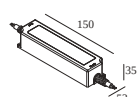

21012 0135 LED POWER SUPPLY 24V-DC / 60W IP67 DIM5

19

Dimtype: DALI

Uitsparingsmaat (mm): 65