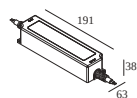

21012 0155 LED POWER SUPPLY 24V-DC / 120W IP67 DIM5

39

Dimtype: DALI

Uitsparingsmaat (mm): 75