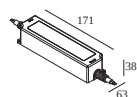

Uitsparingsmaat (mm): 75

**21012 0135** LED POWER SUPPLY 24V-DC / 60W IP67 DIM5

19

Dimtype: DALI

Uitsparingsmaat (mm): 65

**21012 0145** LED POWER SUPPLY 24V-DC / 90W IP67 DIM5

29

Dimtype: DALI