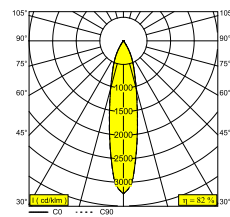

SPY 39 TRIMLESS 93020

24121 9320 BRA

BESCHIKBAAR IN

ZWART 24121 9320 B

ALU GEBORSTELD 24121 9320 BRA

GEBORSTELD ANTRACIET 24121 9320 BRAT

GEBORSTELD KOPER 24121 9320 BRCU

GEBORSTELD GOUD 24121 9320 BRG

GEBORSTELD OUD BRONS 24121 9320 BROB

FLEMISH BRONZE 24121 9320 FBR

FLEMISH GOLD 24121 9320 FG

GOUD KLEUR 24121 9320 GC

PIANO ZWART 24121 9320 PB

WIT 24121 9320 W

[Bekijk op website](#)

Algemene info

LOCATIE	binnen
INSTALLATIE	Plafond Inbouw
ZAAGMAAT/OPENING (MM)	rond - Ø KIT
INBOUWDIEPTE (MM)	80
STOF EN WATERDICHTHEID	IP20
GEWICHT (KG)	0.3
RICHTBAARHEID	0° tot 45° zwenkbaar, 355° roteerbaar
INFO	REFLECTOR FL-20° EXCL.LED POWER SUPPLY 350-500mA-DC

Elektrische info

KLASSE	III
DIM TYPE	afhankelijk van de te kiezen externe voeding
ENERGIE KLASSE	D
CERTIFICATEN	CB, ENEC

Info lichtbron

LIGHTSOURCE NAME	LED
LICHTBRON	LED array 5,8-8,6W / CRI>90 (R9: 52) / 3000K / 787-1089lm
TM-30 WAARDEN	rf: 90 / Rg: 99
SMDC	SDCM1
RISK-GROEP	RG1
LM80	L90B10 > 50000
BEAMANGLE	20°
LED TECHNIEK (LICHTBRON)	1089lm // 8,6W // 127lm/W
LED TECHNIEK (TOESTEL)	888lm // 9,9W // 90lm/W

Benodigdheden

SPY 39 TUBE or VISOR 39
MOUNTING KIT SPY 39/52 TRIMLESS O.F.A.
MOUNTING KIT AIR 103
LED POWER SUPPLY 350 / 500mA-DC DIM (Remote)