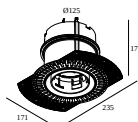

DELTALIGHT

SPY 39 TRIMLESS 93020

24121 9320 BRA

Montage kit - top air + light