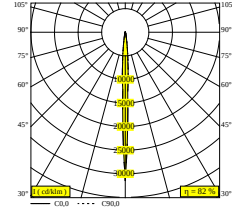

## NOCTA SQ85 DOWN-UP SP 930

30121 9300 FBRX

DOSTĘPNE W

**ALU SZARY** 30121 9300 A

**CZARNY** 30121 9300 B

**FLEMISH BRONZE NA ZEWNĄTRZ** 30121 9300 FBRX

**ANTRACYT** 30121 9300 N

**BIAŁY** 30121 9300 W