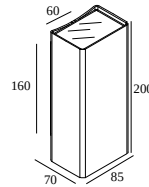

## NOCTA SQ85 DOWN-UP SP 930

30121 9300 FBRX

DOSTĘPNE W

**ALU SZARY** 30121 9300 A

**CZARNY** 30121 9300 B

**FLEMISH BRONZE NA ZEWNĄTRZ** 30121 9300 FBRX

**ANTRACYT** 30121 9300 N

**BIAŁY** 30121 9300 W

### Ogólne informacje

<b>LOKALIZACJA</b>	zewnątrzne
<b>MONTAŻ</b>	Ściana Montowane na powierzchni
<b>STOPIEŃ OCHRONY</b>	IP65
<b>OCHRONA PRZED UDERZENIEM MECHANICZNYM</b>	IK06
<b>WAGA (KG)</b>	1.4
<b>MOŻLIWOŚĆ REGULACJI</b>	bez regulacji
<b>INFORMACJA</b>	INCL.4 x LENS INCL.LED POWER SUPPLY 700 mA-DC