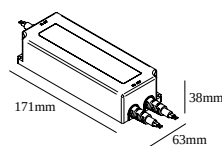

## LED POWER SUPPLY 48V-DC / 90W DIM1

21032 0331

 [Auf der Website anzeigen](#)

Image may differ from the actual product

Allgemeine Information	
<b>ANWENDUNGSBEREICH</b>	innenbereich
<b>FORM / GRÖSSE DES AUSSCHNITTS (MM)</b>	rund - 75
<b>SCHUTZ GEGEN EINDRINGEN</b>	IP67
<b>GEWICHT (KG)</b>	0.77
<b>INFORMATION</b>	OUTPUT: 48V-DC / 90W $\lambda > 0,9$ Inrush current : 60A - 550 $\mu$ s @ 230V-AC Max. 3 units on circuit breaker B 16A
Elektrische Informationen	
<b>KLASSE</b>	II
<b>ART DER DIMMUNG</b>	1-10V