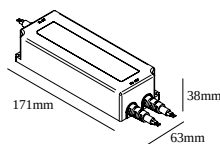

## LED POWER SUPPLY 48V-DC / 90W DIM1

21032 0331

 [Voir sur le site Web](#)

Image may differ from the actual product

Informations générales	
EMPLACEMENT	interieur
FORME / TAILLE DE DÉCOUPE (MM)	circulaire - 75
INDICE DE PROTECTION	IP67
POIDS (KG)	0.77
INFORMATIONS	OUTPUT: 48V-DC / 90W $\lambda > 0,9$ Inrush current : 60A - 550 $\mu$ s @ 230V-AC Max. 3 units on circuit breaker B 16A
Informations électriques	
CLASSE	II
TYPE DIM	1 à 10 V