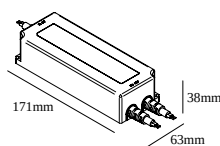

## LED POWER SUPPLY 48V-DC / 90W DIM1

21032 0331

 [Bekijk op website](#)

Image may differ from the actual product

Algemene info	
<b>LOCATIE</b>	binnen
<b>ZAAGMAAT/OPENING (MM)</b>	rond - 75
<b>STOF EN WATERDICHTHEID</b>	IP67
<b>GEWICHT (KG)</b>	0.77
<b>INFO</b>	OUTPUT: 48V-DC / 90W λ > 0,9 Inrush current : 60A - 550μs @ 230V-AC Max. 3 units on circuit breaker B 16A
Elektrische info	
<b>KLASSE</b>	II
<b>DIM TYPE</b>	1-10V