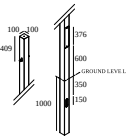

431 400 221 41 N POLESANO 4M - 4 BASE N

431 400 221 211 A POLESANO 4M - 21L BASE A

431 400 221 211 N POLESANO 4M - 21L BASE N

431 400 221 221 A POLESANO 4M - 22L BASE A

DELTALIGHT

POLESANO 930 STREET

43 11 934 A-B

431 400 221 221 N POLESANO 4M - 22L BASE N

431 600 121 11 A POLESANO 6M - 1 ANCHORED A

431 600 121 11 N POLESANO 6M - 1 ANCHORED N

431 600 121 21 A POLESANO 6M - 2 ANCHORED A

431 600 121 21 N POLESANO 6M - 2 ANCHORED N