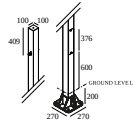

431 400 221 21 A POLESANO 4M - 2 BASE A

☐

431 400 221 21 N POLESANO 4M - 2 BASE N

☐