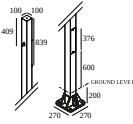

431 400 221 31 A POLESANO 4M - 3 BASE A

☐

431 400 221 31 N POLESANO 4M - 3 BASE N

☐