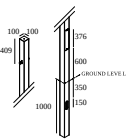

431 600 121 41 A POLESANO 6M - 4 ANCHORED A

☐

431 600 121 41 N POLESANO 6M - 4 ANCHORED N

☐