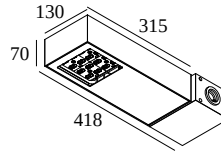

POLESANO 930 STREET

43 11 934 A-B

ВАРИАНТЫ ЦВЕТА КОРПУСА
АЛЮМ. СЕРЫЙ-ЧЕРНЫЙ 43 11 934 A-B
АНТРАЦИТ-ЧЕРНЫЙ 43 11 934 N-B

[Веб страница продукта](#)

Общая информация

ПРЕДНАЗНАЧЕН ДЛЯ УСТАНОВКИ	наружное
МОНТАЖ	столб фиксация на шесте
ЗАЩИТА ОТ ПЫЛИ И ВЛАГИ	IP66
ЗАЩИТА ОТ МЕХАНИЧЕСКОГО ВОЗДЕЙСТВИЯ	IK08
ВЕС (КГ)	5
РЕГУЛИРУЕМОСТЬ	360° swiveling, 360° rotatable
ИНФОРМАЦИЯ	4 x LENS STREET INCL.DIMMABLE LED POWER SUPPLY 900mA-DC $\lambda > 0,9$ Inrush current : 32A - 355 μ s @ 230V-AC Max. 10 units on circuit breaker B 16A @ 230V-AC (13 units on B 20A)