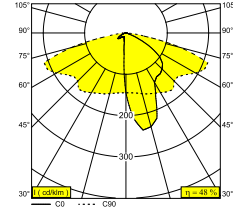

[Веб страница продукта](#)

Общая информация

ПРЕДНАЗНАЧЕН ДЛЯ УСТАНОВКИ	наружное
МОНТАЖ	столб фиксация на шесте
ЗАЩИТА ОТ ПЫЛИ И ВЛАГИ	IP66
ЗАЩИТА ОТ МЕХАНИЧЕСКОГО ВОЗДЕЙСТВИЯ	IK08
ВЕС (КГ)	5
РЕГУЛИРУЕМОСТЬ	360° swiveling, 360° rotatable
ИНФОРМАЦИЯ	4 x LENS STREET INCL.DIMMABLE LED POWER SUPPLY 900mA-DC $\lambda > 0,9$ Inrush current : 32A - 355μs @ 230V-AC Max. 10 units on circuit breaker B 16A @ 230V-AC (13 units on B 20A)

Электрические характеристики

НОМИНАЛЬНОЕ НАПРЯЖЕНИЕ	220-240V / 0|50-60Hz
ЭЛЕКТРИЧЕСКАЯ КЛАССИФИКАЦИЯ	I
ВСТРОЕННЫЙ БЛОК ПИТАНЯ	YES
УПРАВЛЕНИЕ	диммированный по протоколу DALI
КЛАСС ПОТРЕБЛЕНИЯ ЭНЕРГИИ	F
СЕРТИФИКАТЫ	CB, EAC, ENEC, ENEC+, RCM

Характеристики источника света

LIGHTSOURCE NAME	LED
ТИП ИСТОЧНИКА СВЕТА	LED cluster 41,6W / CRI>90 (R9: 64) / 3000K / 4718lm
TM-30 ЗНАЧЕНИЯ	Rf: 92 / Rg: 99
SDCM	SDCM3
ГРУППА РИСКА	RG2
LM80	L80 > 150000
BEAMANGLE	150°
ХАРАКТЕРИСТИКИ ИСТОЧНИКА	4718lm // 41,6W // 113lm/W
ХАРАКТЕРИСТИКИ СВЕТИЛЬНИКА	2454lm // 47,8W // 51lm/W

Примечания

[Take a look at the POLESANO brochure](#)

Обязательные комплектующие

POLESANO POLE