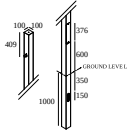

431 400 221 41 N POLESANO 4M - 4 BASE N

431 400 221 211 A POLESANO 4M - 21L BASE A

431 400 221 211 N POLESANO 4M - 21L BASE N

431 400 221 221 A POLESANO 4M - 22L BASE A

DELTALIGHT

POLESANO 930 STREET

43 11 934 A-B

431 400 221 221 N POLESANO 4M - 22L BASE N

431 600 121 11 A POLESANO 6M - 1 ANCHORED A

431 600 121 11 N POLESANO 6M - 1 ANCHORED N

431 600 121 21 A POLESANO 6M - 2 ANCHORED A

431 600 121 21 N POLESANO 6M - 2 ANCHORED N