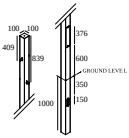

431 400 221 41 N POLESANO 4M - 4 BASE N

431 400 221 211 A POLESANO 4M - 21L BASE A

431 400 221 211 N POLESANO 4M - 21L BASE N

431 400 221 221 A POLESANO 4M - 22L BASE A

DELTALIGHT

POLESANO 930 STREET

43 11 934 A-B

431 400 221 221 N POLESANO 4M - 22L BASE N

431 600 121 11 A POLESANO 6M - 1 ANCHORED A

431 600 121 11 N POLESANO 6M - 1 ANCHORED N

431 600 121 21 A POLESANO 6M - 2 ANCHORED A

431 600 121 21 N POLESANO 6M - 2 ANCHORED N