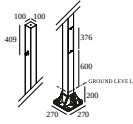

431 400 111 211 N POLESANO 4M - 21L ANCHORED N

DELTALIGHT

POLESANO 930 STREET

43 11 934 A-B

431 400 111 221 A POLESANO 4M - 22L ANCHORED A

431 400 111 221 N POLESANO 4M - 22L ANCHORED N

431 400 221 11 A POLESANO 4M - 1 BASE A