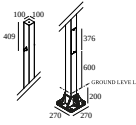

431 600 321 21 A POLESANO 6M - 2 BASE A

☐

431 600 321 21 N POLESANO 6M - 2 BASE N

☐