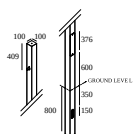

DELTALIGHT

POLESANO 930 STREET

43 11 934 A-B

Полная инструкция по монтажу по ссылке : [43_XX_XXX-431_X00_XX1_(X)X1_HAND.pdf](#)

ВЫБЕРИТЕ КОМПЛЕКТУЮЩИЕ КОМПОНЕНТЫ

Pole

431 400 111 11 A POLESANO 4M - 1 ANCHORED A

☐

431 400 111 11 N POLESANO 4M - 1 ANCHORED N

☐