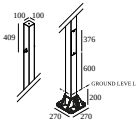

431 600 321 211 A POLESANO 6M - 21L BASE A

☐

431 600 321 211 N POLESANO 6M - 21L BASE N

☐