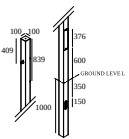

431 600 121 211 A POLESANO 6M - 21L ANCHORED A

☐

431 600 121 211 N POLESANO 6M - 21L ANCHORED N

☐