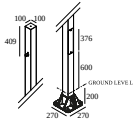

431 600 121 211 N POLESANO 6M - 21L ANCHORED N

431 600 121 221 A POLESANO 6M - 22L ANCHORED A

431 600 121 221 N POLESANO 6M - 22L ANCHORED N

DELTALIGHT

POLESANO 930 STREET

43 11 934 A-B

431 600 321 11 A POLESANO 6M - 1 BASE A