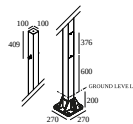

431 400 111 211 N POLESANO 4M - 21L ANCHORED N

DELTALIGHT

POLESANO 930 STREET

43 11 934 A-B

431 400 111 221 A POLESANO 4M - 22L ANCHORED A

431 400 111 221 N POLESANO 4M - 22L ANCHORED N

431 400 221 11 A POLESANO 4M - 1 BASE A

431 400 221 11 N POLESANO 4M - 1 BASE N

431 400 221 21 A POLESANO 4M - 2 BASE A

431 400 221 21 N POLESANO 4M - 2 BASE N

431 400 221 31 A POLESANO 4M - 3 BASE A

431 400 221 31 N POLESANO 4M - 3 BASE N

431 400 221 41 A POLESANO 4M - 4 BASE A

431 400 221 41 N POLESANO 4M - 4 BASE N

431 400 221 211 A POLESANO 4M - 21L BASE A

431 400 221 211 N POLESANO 4M - 21L BASE N

431 400 221 221 A POLESANO 4M - 22L BASE A

DELTALIGHT

POLESANO 930 STREET

43 11 934 A-B