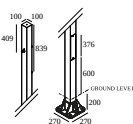

431 400 111 211 N POLESANO 4M - 21L ANCHORED N

DELTALIGHT

POLESANO 930 STREET

43 11 934 A-B

431 400 111 221 A POLESANO 4M - 22L ANCHORED A

431 400 111 221 N POLESANO 4M - 22L ANCHORED N

431 400 221 11 A POLESANO 4M - 1 BASE A

431 400 221 11 N POLESANO 4M - 1 BASE N

431 400 221 21 A POLESANO 4M - 2 BASE A

431 400 221 21 N POLESANO 4M - 2 BASE N

431 400 221 31 A POLESANO 4M - 3 BASE A

431 400 221 31 N POLESANO 4M - 3 BASE N

431 400 221 41 A POLESANO 4M - 4 BASE A

431 400 221 41 N POLESANO 4M - 4 BASE N

431 400 221 211 A POLESANO 4M - 21L BASE A

431 400 221 211 N POLESANO 4M - 21L BASE N

431 400 221 221 A POLESANO 4M - 22L BASE A

DELTALIGHT

POLESANO 930 STREET

43 11 934 A-B