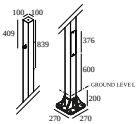

431 600 321 31 A POLESANO 6M - 3 BASE A

☐

431 600 321 31 N POLESANO 6M - 3 BASE N

☐