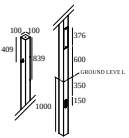

431 400 221 41 N POLESANO 4M - 4 BASE N

431 400 221 211 A POLESANO 4M - 21L BASE A

431 400 221 211 N POLESANO 4M - 21L BASE N

431 400 221 221 A POLESANO 4M - 22L BASE A

DELTALIGHT

POLESANO 930 STREET

43 11 934 A-B

431 400 221 221 N POLESANO 4M - 22L BASE N

431 600 121 11 A POLESANO 6M - 1 ANCHORED A

431 600 121 11 N POLESANO 6M - 1 ANCHORED N

431 600 121 21 A POLESANO 6M - 2 ANCHORED A

431 600 121 21 N POLESANO 6M - 2 ANCHORED N