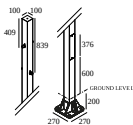

431 400 111 211 N POLESANO 4M - 21L ANCHORED N

DELTALIGHT

POLESANO 930 STREET

43 11 934 A-B

431 400 111 221 A POLESANO 4M - 22L ANCHORED A

431 400 111 221 N POLESANO 4M - 22L ANCHORED N

431 400 221 11 A POLESANO 4M - 1 BASE A

431 400 221 11 N POLESANO 4M - 1 BASE N

431 400 221 21 A POLESANO 4M - 2 BASE A

431 400 221 21 N POLESANO 4M - 2 BASE N

431 400 221 31 A POLESANO 4M - 3 BASE A

431 400 221 31 N POLESANO 4M - 3 BASE N

431 400 221 41 A POLESANO 4M - 4 BASE A