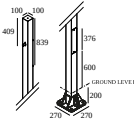

431 400 221 31 A POLESANO 4M - 3 BASE A

☐

431 400 221 31 N POLESANO 4M - 3 BASE N

☐