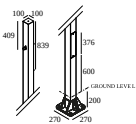

431 600 321 221 A POLESANO 6M - 22L BASE A

☐

431 600 321 221 N POLESANO 6M - 22L BASE N

☐