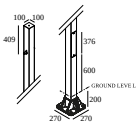

431 600 121 211 N POLESANO 6M - 21L ANCHORED N

431 600 121 221 A POLESANO 6M - 22L ANCHORED A

431 600 121 221 N POLESANO 6M - 22L ANCHORED N

DELTALIGHT

POLESANO 930 STREET

43 11 934 A-B

431 600 321 11 A POLESANO 6M - 1 BASE A

431 600 321 11 N POLESANO 6M - 1 BASE N

431 600 321 21 A POLESANO 6M - 2 BASE A

431 600 321 21 N POLESANO 6M - 2 BASE N

431 600 321 31 A POLESANO 6M - 3 BASE A

431 600 321 31 N POLESANO 6M - 3 BASE N

431 600 321 41 A POLESANO 6M - 4 BASE A

431 600 321 41 N POLESANO 6M - 4 BASE N

431 600 321 211 A POLESANO 6M - 21L BASE A

431 600 321 211 N POLESANO 6M - 21L BASE N

431 600 321 221 A POLESANO 6M - 22L BASE A

431 600 321 221 N POLESANO 6M - 22L BASE N