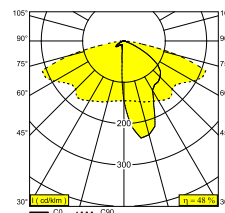

POLESANO 930 STREET

43 11 934 A-B

DISPONIBLE EN

ALU GRIS-NOIR 43 11 934 A-B

ANTHRACITE-NOIR 43 11 934 N-B

[Voir sur le site Web](#)

Informations générales	
EMPLACEMENT	exterieur
INSTALLATION	Mât Montage sur mât
INDICE DE PROTECTION	IP66
PROTECTION CONTRE L'IMPACT MÉCANIQUE	IK08
POIDS (KG)	5
ORIENTATION	360° inclinable, 360° rotatif
INFORMATIONS	4 x LENS STREET INCL.DIMMABLE LED POWER SUPPLY 900mA-DC $\lambda > 0,9$ Inrush current : 32A - 355 μ s @ 230V-AC Max. 10 units on circuit breaker B 16A @ 230V-AC (13 units on B 20A)
Informations électriques	
ÉLECTRIQUE	220-240V / 0 50-60Hz
CLASSE	I
ALIMENTATION	YES
TYPE DIM	DALI
CLASSE D'ÉNERGIE	F
CERTIFICATS	CB, EAC, ENEC, ENEC+, RCM
Info Source lumineuse	
LIGHTSOURCE NAME	LED
SOURCE DE LUMIÈRE	LED cluster 41,6W / CRI>90 (R9: 64) / 3000K / 4718lm
VALEURS TM-30	Rf: 92 / Rg: 99
SDCM	SDCM3
GROUPE DE RISQUE	RG2
LM80	L80 > 150000
BEAMANGLE	150°
TECHNIQUES LED (SOURCE LUMINEUSE)	4718lm // 41,6W // 113lm/W
TECHNIQUES LED (LUMINAIRE)	2454lm // 47,8W // 51lm/W