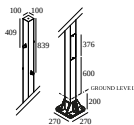

431 400 111 211 N POLESANO 4M - 21L ANCHORED N

DELTALIGHT

POLESANO 930 STREET

43 11 934 A-B

431 400 111 221 A POLESANO 4M - 22L ANCHORED A

431 400 111 221 N POLESANO 4M - 22L ANCHORED N

431 400 221 11 A POLESANO 4M - 1 BASE A

431 400 221 11 N POLESANO 4M - 1 BASE N

431 400 221 21 A POLESANO 4M - 2 BASE A

431 400 221 21 N POLESANO 4M - 2 BASE N

431 400 221 31 A POLESANO 4M - 3 BASE A

431 400 221 31 N POLESANO 4M - 3 BASE N

431 400 221 41 A POLESANO 4M - 4 BASE A

431 400 221 41 N POLESANO 4M - 4 BASE N

431 400 221 211 A POLESANO 4M - 21L BASE A

431 400 221 211 N POLESANO 4M - 21L BASE N

431 400 221 221 A POLESANO 4M - 22L BASE A

DELTALIGHT

POLESANO 930 STREET

43 11 934 A-B