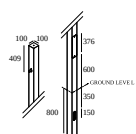

POLESANO 930 STREET

43 11 934 A-B

DISPONIBLE EN

ALU GRIS-NOIR 43 11 934 A-B

ANTHRACITE-NOIR 43 11 934 N-B

[Voir sur le site Web](#)

Informations générales	
EMPLACEMENT	exterieur
INSTALLATION	Mât Montage sur mât
INDICE DE PROTECTION	IP66
PROTECTION CONTRE L'IMPACT MÉCANIQUE	IK08
POIDS (KG)	5
ORIENTATION	360° inclinable, 360° rotatif
INFORMATIONS	4 x LENS STREET INCL.DIMMABLE LED POWER SUPPLY 900mA-DC $\lambda > 0,9$ Inrush current : 32A - 355 μ s @ 230V-AC Max. 10 units on circuit breaker B 16A @ 230V-AC (13 units on B 20A)
Informations électriques	
ÉLECTRIQUE	220-240V / 0 50-60Hz
CLASSE	I
ALIMENTATION	YES
TYPE DIM	DALI
CLASSE D'ÉNERGIE	F
CERTIFICATS	CB, EAC, ENEC, ENEC+, RCM
Info Source lumineuse	
LIGHTSOURCE NAME	LED
SOURCE DE LUMIÈRE	LED cluster 41,6W / CRI>90 (R9: 64) / 3000K / 4718lm
VALEURS TM-30	Rf: 92 / Rg: 99
SDCM	SDCM3
GROUPE DE RISQUE	RG2
LM80	L80 > 150000
BEAMANGLE	150°
TECHNIQUES LED (SOURCE LUMINEUSE)	4718lm // 41,6W // 113lm/W
TECHNIQUES LED (LUMINAIRE)	2454lm // 47,8W // 51lm/W

Remarques

Take a look at the POLESANO brochure

Références obligatoires

POLESANO POLE

DELTALIGHT

POLESANO 930 STREET

43 11 934 A-B

Pour des instructions d'installation détaillées, veuillez consulter le manuel : [43_XX_XXX-431_X00_XX1_\(X\)X1_HAND.pdf](#)

TERMINEZ VOTRE SPÉCIFICATION

Pôle

431 400 111 11 A POLESANO 4M - 1 ANCHORED A

431 400 111 11 N POLESANO 4M - 1 ANCHORED N

431 400 111 21 A POLESANO 4M - 2 ANCHORED A

431 400 111 21 N POLESANO 4M - 2 ANCHORED N