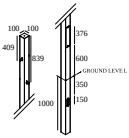

431 400 221 41 N POLESANO 4M - 4 BASE N

431 400 221 211 A POLESANO 4M - 21L BASE A

431 400 221 211 N POLESANO 4M - 21L BASE N

431 400 221 221 A POLESANO 4M - 22L BASE A

DELTALIGHT

POLESANO 930 STREET

43 11 934 A-B

431 400 221 221 N POLESANO 4M - 22L BASE N

431 600 121 11 A POLESANO 6M - 1 ANCHORED A

431 600 121 11 N POLESANO 6M - 1 ANCHORED N

431 600 121 21 A POLESANO 6M - 2 ANCHORED A

431 600 121 21 N POLESANO 6M - 2 ANCHORED N

431 600 121 31 A POLESANO 6M - 3 ANCHORED A

431 600 121 31 N POLESANO 6M - 3 ANCHORED N

431 600 121 41 A POLESANO 6M - 4 ANCHORED A

431 600 121 41 N POLESANO 6M - 4 ANCHORED N

431 600 121 211 A POLESANO 6M - 21L ANCHORED A