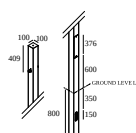

431 400 111 21 A POLESANO 4M - 2 ANCHORED A

☐

431 400 111 21 N POLESANO 4M - 2 ANCHORED N

☐