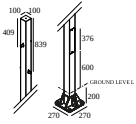

431 600 121 211 N POLESANO 6M - 21L ANCHORED N

431 600 121 221 A POLESANO 6M - 22L ANCHORED A

431 600 121 221 N POLESANO 6M - 22L ANCHORED N

DELTALIGHT

POLESANO 930 STREET

43 11 934 A-B

431 600 321 11 A POLESANO 6M - 1 BASE A

431 600 321 11 N POLESANO 6M - 1 BASE N

431 600 321 21 A POLESANO 6M - 2 BASE A

431 600 321 21 N POLESANO 6M - 2 BASE N

431 600 321 31 A POLESANO 6M - 3 BASE A

431 600 321 31 N POLESANO 6M - 3 BASE N

431 600 321 41 A POLESANO 6M - 4 BASE A