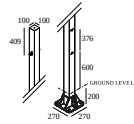

431 400 221 21 A POLESANO 4M - 2 BASE A

☐

431 400 221 21 N POLESANO 4M - 2 BASE N

☐