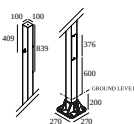

431 400 111 211 N POLESANO 4M - 21L ANCHORED N

DELTALIGHT

POLESANO 930 STREET

43 11 934 A-B

431 400 111 221 A POLESANO 4M - 22L ANCHORED A

431 400 111 221 N POLESANO 4M - 22L ANCHORED N

431 400 221 11 A POLESANO 4M - 1 BASE A

431 400 221 11 N POLESANO 4M - 1 BASE N

431 400 221 21 A POLESANO 4M - 2 BASE A

431 400 221 21 N POLESANO 4M - 2 BASE N

431 400 221 31 A POLESANO 4M - 3 BASE A

431 400 221 31 N POLESANO 4M - 3 BASE N

431 400 221 41 A POLESANO 4M - 4 BASE A

431 400 221 41 N POLESANO 4M - 4 BASE N

431 400 221 211 A POLESANO 4M - 21L BASE A

431 400 221 211 N POLESANO 4M - 21L BASE N

431 400 221 221 A POLESANO 4M - 22L BASE A

DELTALIGHT

POLESANO 930 STREET

43 11 934 A-B