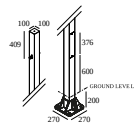

431 400 111 211 N POLESANO 4M - 21L ANCHORED N

DELTALIGHT

POLESANO 930 STREET

43 11 934 A-B

431 400 111 221 A POLESANO 4M - 22L ANCHORED A

431 400 111 221 N POLESANO 4M - 22L ANCHORED N

431 400 221 11 A POLESANO 4M - 1 BASE A

431 400 221 11 N POLESANO 4M - 1 BASE N

431 400 221 21 A POLESANO 4M - 2 BASE A

431 400 221 21 N POLESANO 4M - 2 BASE N

431 400 221 31 A POLESANO 4M - 3 BASE A

431 400 221 31 N POLESANO 4M - 3 BASE N

431 400 221 41 A POLESANO 4M - 4 BASE A

431 400 221 41 N POLESANO 4M - 4 BASE N

431 400 221 211 A POLESANO 4M - 21L BASE A

431 400 221 211 N POLESANO 4M - 21L BASE N

431 400 221 221 A POLESANO 4M - 22L BASE A

DELTALIGHT

POLESANO 930 STREET

43 11 934 A-B