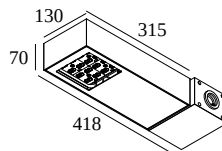

POLESANO 930 STREET

43 11 934 A-B

DISPONIBLE EN

ALU GRIS-NOIR 43 11 934 A-B

ANTHRACITE-NOIR 43 11 934 N-B

[Voir sur le site Web](#)

Informations générales	
EMPLACEMENT	exterieur
INSTALLATION	Mât Montage sur mât
INDICE DE PROTECTION	IP66
PROTECTION CONTRE L'IMPACT MÉCANIQUE	IK08
POIDS (KG)	5
ORIENTATION	360° inclinable, 360° rotatif
INFORMATIONS	4 x LENS STREET INCL.DIMMABLE LED POWER SUPPLY 900mA-DC $\lambda > 0,9$ Inrush current : 32A - 355 μ s @ 230V-AC Max. 10 units on circuit breaker B 16A @ 230V-AC (13 units on B 20A)
Informations électriques	
ÉLECTRIQUE	220-240V / 0 50-60Hz
CLASSE	I
ALIMENTATION	YES
TYPE DIM	DALI
CLASSE D'ÉNERGIE	F
CERTIFICATS	CB, EAC, ENEC, ENEC+, RCM
Info Source lumineuse	
LIGHTSOURCE NAME	LED
SOURCE DE LUMIÈRE	LED cluster 41,6W / CRI>90 (R9: 64) / 3000K / 4718lm
VALEURS TM-30	Rf: 92 / Rg: 99
SDCM	SDCM3
GROUPE DE RISQUE	RG2
LM80	L80 > 150000
BEAMANGLE	150°
TECHNIQUES LED (SOURCE LUMINEUSE)	4718lm // 41,6W // 113lm/W
TECHNIQUES LED (LUMINAIRE)	2454lm // 47,8W // 51lm/W