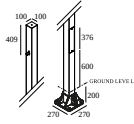

431 400 111 211 N POLESANO 4M - 21L ANCHORED N

DELTALIGHT

POLESANO 930 STREET

43 11 934 A-B

431 400 111 221 A POLESANO 4M - 22L ANCHORED A

431 400 111 221 N POLESANO 4M - 22L ANCHORED N

431 400 221 11 A POLESANO 4M - 1 BASE A