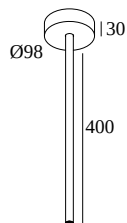

MULTINOVA 55 ROD SUSPENSION 0,4m

27910 0030 W

DISPONIBLE EN

NOIR 27910 0030 B

BLANC 27910 0030 W

[Voir sur le site Web](#)

Informations générales

EMPLACEMENT	interieur
POIDS (KG)	0.3
INFORMATIONS	ROD LENGTH : 0,4m EXCL. CABLING

Pour des instructions d'installation détaillées, veuillez consulter le manuel : [27910_0030_HAND.pdf](#)

Utilisation à quel endroit ?

28011 9300	MULTINOVA 55 930
28011 9304	MULTINOVA 55 930 DIM4
28012 9300	MULTINOVA 55 PRISM 930
28012 9304	MULTINOVA 55 PRISM 930 DIM4
28013 9300	MULTINOVA 55 SMOKE 930
28013 9304	MULTINOVA 55 SMOKE 930 DIM4
28014 9005	MULTINOVA 55 TW 930 DIM5
28015 9005	MULTINOVA 55 TW PRISM 930 DIM5
28016 9005	MULTINOVA 55 SOFT 930 DIM5
28017 9300	MULTINOVA 55 DOWN-UP 930
28017 9304	MULTINOVA 55 DOWN-UP 930 DIM4
28018 9300	MULTINOVA 55 DOWN-UP PRISM 930
28018 9304	MULTINOVA 55 DOWN-UP PRISM 930 DIM4
28019 9300	MULTINOVA 55 DOWN-UP SMOKE 930
28019 9304	MULTINOVA 55 DOWN-UP SMOKE 930 DIM4
28020 9005	MULTINOVA 55 DOWN-UP TW 930 DIM5
28021 9005	MULTINOVA 55 DOWN-UP TW PRISM 930 DIM5