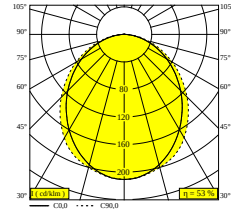

MIKALINE L298 927

30613 9200 B

ВАРИАНТЫ ЦВЕТА КОРПУСА

ЧЕРНЫЙ 30613 9200 B

ЗОЛОТО ЦВЕТНОЕ 30613 9200 GC

[Веб-страница продукта](#)

Общая информация

ПРЕДНАЗНАЧЕН ДЛЯ УСТАНОВКИ	внутреннее
МОНТАЖ	ПОТОЛОК НАКЛАДНОЙ, ПОТОЛОК ПОДВЕСНОЙ, СТЕНА НАКЛАДНОЙ
ЗАЩИТА ОТ ПЫЛИ И ВЛАГИ	IP20
ВЕС (КГ)	1.6
РЕГУЛИРУЕМОСТЬ	не регулируется
ИНФОРМАЦИЯ	INCL.PLUG-IN-48V CABLE 11cm black EXCL.LED POWER SUPPLY 48V-DC connection max.140W (3A)