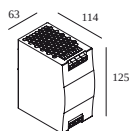

30610 0120 PLUG-IN 48V CABLE 3m black

30610 0140 B CONNECTION CLIP 1 x PLUG-IN 48V B

Dimensione del foro (mm): 51

Alimentatore per led

300 89 48 100 LED POWER SUPPLY 48V-DC / 100W DIN

Tipo di regolazione: non dimmerabile