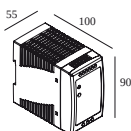

Alimentatore per led

300 89 48 100 LED POWER SUPPLY 48V-DC / 100W DIN

☐

Tipo di regolazione: non dimmerabile