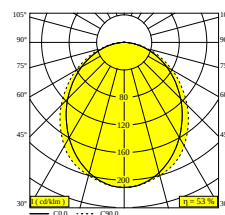

MIKALINE L298 927

30613 9200 B

DISPONIBILE IN
NERO 30613 9200 B

ORO COLORATO 30613 9200 GC

[Visualizza sul sito web](#)

Informazioni generali

AMBIENTE	indoor
IP	Soffitto A superficie, Soffitto Sospeso, Parete A superficie
PROTEZIONE DELL'INGRESSO	IP20
PESO (KG)	1.6
ORIENTABILITÀ	non regolabile
INFORMAZIONI	INCL.PLUG-IN-48V CABLE 11cm black EXCL.LED POWER SUPPLY 48V-DC connection max.140W (3A)