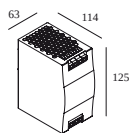

30610 0120 PLUG-IN 48V CABLE 3m black

30610 0140 B CONNECTION CLIP 1 x PLUG-IN 48V B

Ausschnittmaß (mm): 51

LED Betriebsgeräte

300 89 48 100 LED POWER SUPPLY 48V-DC / 100W DIN

Dimmtyp: nicht dimmbar

300 89 48 240 LED POWER SUPPLY 48V-DC / 240W DIN