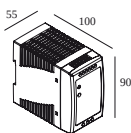

Detaillierte Installationsanweisungen finden Sie in der Montageanleitung : [30613_XXX0_HAND.pdf](#)

SPEZIFIKATION FERTIGSTELLEN

Stromversorgung

30610 0100 PLUG-IN 48V CABLE 11cm black

30610 0110 PLUG-IN 48V CABLE 1,5m black

30610 0120 PLUG-IN 48V CABLE 3m black

30610 0140 B CONNECTION CLIP 1 x PLUG-IN 48V B

Ausschnittmaß (mm): 51

LED Betriebsgeräte

300 89 48 100 LED POWER SUPPLY 48V-DC / 100W DIN

Dimmtyp: nicht dimmbar

300 89 48 240 LED POWER SUPPLY 48V-DC / 240W DIN