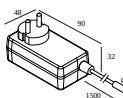

MIKALINE L298 927

30613 9200 B

21032 0331 LED POWER SUPPLY 48V-DC / 90W DIM1

Dimmtyp: 1-10V

Ausschnittmaß (mm): 75

21032 0345 LED POWER SUPPLY 48V-DC / 90W DIM5

Dimmtyp: DALI

Ausschnittmaß (mm): 75