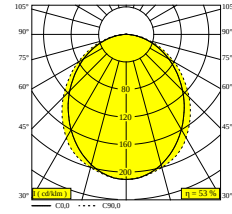

MIKALINE L298 927

30613 9200 B

ERHÄLTlich IN
SCHWARZ 30613 9200 B
GOLDFARBEN 30613 9200 GC

 [Auf der Website anzeigen](#)

Allgemeine Information

ANWENDUNGSBEREICH	innenbereich
INSTALLATION	Decke Aufbau, Decke Pendel, Wand Aufbau
SCHUTZ GEGEN EINDRINGEN	IP20
GEWICHT (KG)	1.6
VERSTELLBARKEIT	nicht verstellbar
INFORMATION	INCL.PLUG-IN-48V CABLE 11cm black EXCL.LED POWER SUPPLY 48V-DC connection max.140W (3A)