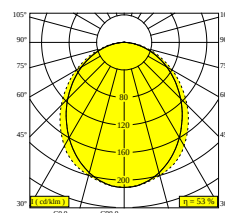

## MIKALINE L298 927

30613 9200 B

DISPONIBLE EN  
**NOIR** 30613 9200 B  
**COULEUR OR** 30613 9200 GC

 [Voir sur le site Web](#)