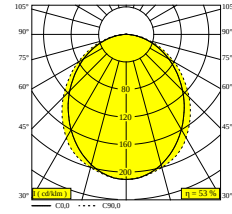

## MIKALINE L298 927

30613 9200 B

BESCHIKBAAR IN  
**ZWART** 30613 9200 B  
**GOUD KLEUR** 30613 9200 GC

 [Bekijk op website](#)