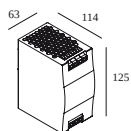

300 89 48 240 LED POWER SUPPLY 48V-DC / 240W DIN

☐

Dimtype: niet dimbaar