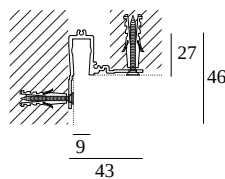

TGL-TRW - PROFILE

425 02 00 00 B

ВАРИАНТЫ ЦВЕТА КОРПУСА

ЧЕРНЫЙ 425 02 00 00 B

[Веб-страница продукта](#)

Общая информация

ПРЕДНАЗНАЧЕН ДЛЯ УСТАНОВКИ	внутреннее
МОНТАЖ	ПОТОЛОК ВСТРОЕННЫЙ, СТЕНА ВСТРОЕННЫЙ
РАЗМЕР/ФОРМА МОНТАЖНОГО ОТВЕРСТИЯ(ММ)	прямоугольник - 25 x (L + 4)
ГЛУБИНА ВСТРАИВАНИЯ	45
ВЕС (КГ)	0.6
ИНФОРМАЦИЯ	MAX.L / PROFILE : 6m

Электрические характеристики

СЕРТИФИКАТЫ	CB, ENEC
--------------------	----------

Полная инструкция по монтажу по ссылке : [425_02_00_00_HAND.pdf](#)

Notes: