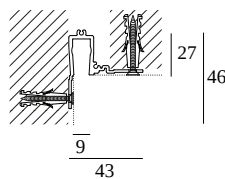

TGL-TRW - PROFILE

425 02 00 00 B

BESCHIKBAAR IN
ZWART 425 02 00 00 B

 [Bekijk op website](#)

Algemene info	
LOCATIE	binnen
INSTALLATIE	Plafond Inbouw,Wand Inbouw
ZAAGMAAT/OPENING (MM)	rechthoekig - 25 x (L + 4)
INBOUWDIEPTE (MM)	45
GEWICHT (KG)	0.6
INFO	MAX.L / PROFILE : 6m
Elektrische info	
CERTIFICATEN	CB, ENEC

Voor gedetailleerde montage gegevens, consulteer de handleiding : [425_02_00_00_HAND.pdf](#)

Notes: