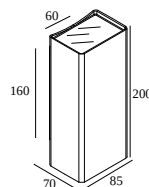

## NOCTA SQ85 DOWN-UP SP 927 DIM5

30121 9205 W

DISPONIBLE EN

**ALU GRIS** 30121 9205 A

**NEGRO** 30121 9205 B

**FLEMISH BRONZE PARA EXTERIORES** 30121 9205 FBRX

**ANTRACITA** 30121 9205 N

**BLANCO** 30121 9205 W

### Información general

<b>UBICACIÓN</b>	exterior
<b>INSTALACIÓN</b>	Pared Al superficie
<b>PROTECCIÓN DE INGRESO</b>	IP65
<b>PROTECCIÓN CONTRA EL IMPACTO MECÁNICO</b>	IK06
<b>PESO (KG)</b>	1.4
<b>CAPACIDAD DE AJUSTE</b>	no ajustable
<b>INFORMACIÓN</b>	INCL.4 x LENS INCL.DIMMABLE LED POWER SUPPLY 700 mA-DC