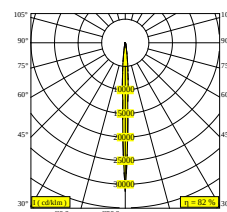

## NOCTA SQ85 DOWN-UP SP 927 DIM5

30121 9205 W

DISPONIBLE EN

**ALU GRIS** 30121 9205 A

**NEGRO** 30121 9205 B

**FLEMISH BRONZE PARA EXTERIORES** 30121 9205 FBRX

**ANTRACITA** 30121 9205 N

**BLANCO** 30121 9205 W