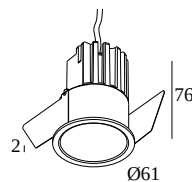

MINI DEEP RINGO II 93018

19423 9310 BROB

BESCHIKBAAR IN

ZWART 19423 9310 B

ALU GEBORSTELD 19423 9310 BRA

GEBORSTELD ANTRACIET 19423 9310 BRAT

GEBORSTELD BRUIN BRONS 19423 9310 BRBB

GEBORSTELD KOPER 19423 9310 BRCU

GEBORSTELD GOUD 19423 9310 BRG

GEBORSTELD OUD BRONS 19423 9310 BROB

CRÈME 19423 9310 CR

FLEMISH BRONZE 19423 9310 FBR

FLEMISH GOLD 19423 9310 FG

WIT 19423 9310 W

[Bekijk op website](#)

Algemene info

LOCATIE	binnen
INSTALLATIE	Plafond Inbouw
ZAAGMAAT/OPENING (MM)	rond - 56
INBOUWDIEPTE (MM)	80
DIKTE MONTAGEOPPERVLAK (MM)	min.5
STOF EN WATERDICHTHEID	IP20
GEWICHT (KG)	0.2
RICHTBAARHEID	niet richtbaar
INFO	REFLECTOR SP-18° EXCL.LED POWER SUPPLY 350-500mA-DC

Elektrische info

KLASSE	III
DIM TYPE	afhankelijk van de te kiezen externe voeding
ENERGIE KLASSE	E
CERTIFICATEN	CB, ENEC, EPD, LCA

Info lichtbron

LIGHTSOURCE NAME	LED
LICHTBRON	LED array 5,8-8,6W / CRI>90 (R9: 52) / 3000K / 734-1018lm
TM-30-15 WAARDEN	rf: 90 / Rg: 99
SDCM	SDCM1
RISK-GROEP	RG1
LM80	L90B10 > 50000
BEAMANGLE	18°
LED TECHNIEK (LICHTBRON)	1018lm // 8,6W // 118lm/W
LED TECHNIEK (TOESTEL)	663lm // 9,9W // 67lm/W

Benodigheden

LED POWER SUPPLY 350 / 500mA-DC DIM