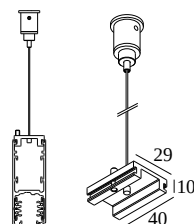

TRACK 3F DIM H SUSPENSION 3,0m

200 14 13

 [Auf der Website anzeigen](#)

Allgemeine Information

ANWENDUNGSBEREICH	innenbereich
GEWICHT (KG)	0.1

Detaillierte Installationsanweisungen finden Sie in der Montageanleitung : [200_14_4x0_HAND.pdf](#)

WO VERWENDET

- 200 14 410** TRACK 3F DIM H 1m
- 200 14 420** TRACK 3F DIM H 2m
- 200 14 430** TRACK 3F DIM H 3m

Notes: