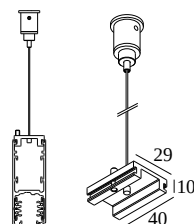

TRACK 3F DIM H SUSPENSION 3,0m

200 14 13

 [Voir sur le site Web](#)

Informations générales

| | |
|-------------|-----------|
| EMPLACEMENT | interieur |
| POIDS (KG) | 0.1 |

Pour des instructions d'installation détaillées, veuillez consulter le manuel : [200_14_4x0_HAND.pdf](#)

Utilisation à quel endroit ?

- [200 14 410](#) TRACK 3F DIM H 1m
- [200 14 420](#) TRACK 3F DIM H 2m
- [200 14 430](#) TRACK 3F DIM H 3m

Notes: