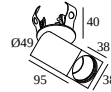

Bekijk op website

Algemene info

LOCATIE	binnen
INSTALLATIE	Plafond Half inbouw
ZAAGMAAT/OPENING (MM)	rond - 43
INBOUWDIEPTE (MM)	40
STOF EN WATERDICHTHEID	IP20
GEWICHT (KG)	0.3
RICHTBAARHEID	0° tot 85° zwenkbaar, 355° roteerbaar
INFO	REFLECTOR FL-20° EXCL.LED POWER SUPPLY 350-500mA-DC