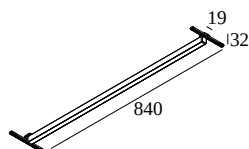

SOLI - LINE 90 UP 930 Q-DIM

27165 930Q W

BESCHIKBAAR IN
ZWART 27165 930Q B
WIT 27165 930Q W

 [Bekijk op website](#)

Algemene info

LOCATIE	binnen
INSTALLATIE	Laagspanningssystemen Laagspanningssysteem montage
STOF EN WATERDICHTHEID	IP20
GEWICHT (KG)	0,5
RICHTBAARHEID	niet richtbaar
INFO	EXCL.LED POWER SUPPLY 48V-DC

Benodigdheden

LED POWER SUPPLY 48V-DC

Voor gedetailleerde montage gegevens, consulteer de handleiding : [27165_XXXQ_HAND.pdf](#)

DELTALIGHT

SOLI - LINE 90 UP 930 Q-DIM

27165 930Q W

VERVOLLEDIG UW SPECIFICATIE