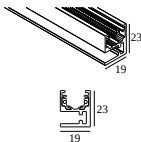

4

Dimtype: niet dimbaar

Uitsparingsmaat (mm): 40

21012 0240 LED POWER SUPPLY 48V-DC / 200W

9

Dimtype: niet dimbaar

Uitsparingsmaat (mm): 40

COMPATIBELE DRAAGSTRUCTUREN

SOLISCAPE profile

Beschikbare kleuren

27111 0020 SOLI - PROFILE 2m

27111 0030 SOLI - PROFILE 3m

Notes:

DELTALIGHT

SOLI - LINE 90 UP 930 Q-DIM

27165 930Q W