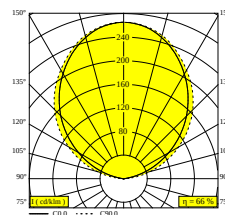

SOLI - LINE 90 UP 930 Q-DIM

27165 930Q W

BESCHIKBAAR IN
ZWART 27165 930Q B
WIT 27165 930Q W

 [Bekijk op website](#)

Algemene info

LOCATIE	binnen
INSTALLATIE	Laagspanningssystemen Laagspanningssysteem montage
STOF EN WATERDICHTHEID	IP20
GEWICHT (KG)	0,5
RICHTBAARHEID	niet richtbaar
INFO	EXCL.LED POWER SUPPLY 48V-DC