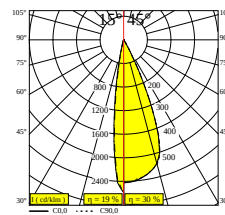

 [Bekijk op website](#)

Algemene info

LOCATIE	binnen
INSTALLATIE	Plafond Half inbouw
ZAAGMAAT/OPENING (MM)	rond - Ø KIT
INBOUWDIEPTE (MM)	80
STOF EN WATERDICHTHEID	IP20
GEWICHT (KG)	0.4
RICHTBAARHEID	0° tot 85° zwenkbaar, 355° roteerbaar
INFO	ADJUSTABLE BEAM 15°-45°