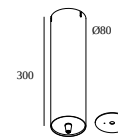

321 55 307 ED5 B SUPERLOOP POWERBOX H8 700mA DIM5 B

1 ☐

Dimtype: DALI

321 55 307 ED5 W SUPERLOOP POWERBOX H8 700mA DIM5 W

1 ☐