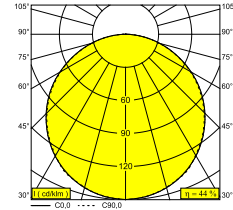

SUPERLOOP SLIM IN 70 SBL 930

20572 9300 FBR

BESCHIKBAAR IN

ZWART 20572 9300 B

FLEMISH BRONZE 20572 9300 FBR

FLEMISH GOLD 20572 9300 FG

GOUD KLEUR 20572 9300 GC

WIT 20572 9300 W

[Bekijk op website](#)

Algemene info

LOCATIE	binnen
INSTALLATIE	Plafond Gependeld
STOF EN WATERDICHTHEID	IP20
GEWICHT (KG)	1.6
RICHTBAARHEID	niet richtbaar
INFO	INCL.PC SBL EXCL.LED POWER SUPPLY 500-700mA-DC INCL.3 x CABLE SUSPENSION SINGLE AUTO. 3.0m INCL.1 x CABLE 2 x 0.75mm²

Elektrische info

KLASSE	III
DIM TYPE	afhankelijk van de te kiezen externe voeding
ENERGIE KLASSE	E
CERTIFICATES	CB, ENEC, EPD

Info lichtbron

LIGHTSOURCE NAME	LED
LICHTBRON	LED cluster 21,2-29,2W / CRI>90 (R9: 59) / 3000K / 2916-3870lm
SMD	SDCM3
LM80	L70 > 30000
LED TECHNIEK (LICHTBRON)	3870lm // 29,2W // 132lm/W
LED TECHNIEK (TOESTEL)	1713lm // 33,6W // 51lm/W

Benodigdheden

LED POWER SUPPLY 500 / 700mA-DC DIM

SUPERLOOP POWERBOX L 500mA

SUPERLOOP POWERBOX L/H 700mA

Opties

CABLE BASE R / S

COVERSET R 62-90-100 / S 62-80-90

CONNECTION ST / CONNECTION TRIMLESS

SUSPENSION ST / SUSPENSION TRIMLESS

Voor gedetailleerde montage gegevens, consulteer de handleiding : [20572_XXX0_HAND.pdf](#)