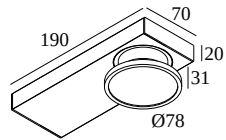

HALOSCAN ON 1 MP SOFT 93021 DIM8

23148 9028 B-B

ERHÄLTlich IN

SCHWARZ-SCHWARZ 23148 9028 B-B

SCHWARZ-GOLDFARBEN 23148 9028 B-GC

WEISS-WEISS 23148 9028 W-W

Auf der Website anzeigen

Allgemeine Information

ANWENDUNGSBEREICH	innenbereich
INSTALLATION	Decke Aufbau
SCHUTZ GEGEN EINDRINGEN	IP20
GEWICHT (KG)	0.5
VERSTELLBARKEIT	0° to 45° schwenkbar, 355° drehbar
INFORMATION	LENS FL-21° INCL.DIMMABLE LED POWER SUPPLY 350mA-DC