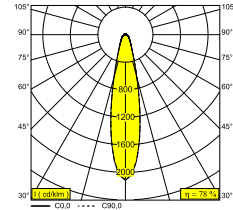

HALOSCAN ON 1 MP SOFT 93021 DIM8

23148 9028 B-B

ERHÄLTlich IN

SCHWARZ-SCHWARZ 23148 9028 B-B

SCHWARZ-GOLDFARBEN 23148 9028 B-GC

WEISS-WEISS 23148 9028 W-W

Auf der Website anzeigen

Allgemeine Information

ANWENDUNGSBEREICH	innenbereich
INSTALLATION	Decke Aufbau
SCHUTZ GEGEN EINDRINGEN	IP20
GEWICHT (KG)	0.5
VERSTELLBARKEIT	0° to 45° schwenkbar, 355° drehbar
INFORMATION	LENS FL-21° INCL.DIMMABLE LED POWER SUPPLY 350mA-DC