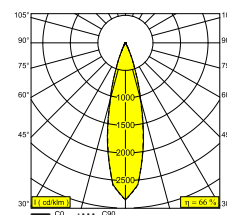

[Bekijk op website](#)

Algemene info

LOCATIE	binnen
INSTALLATIE	Plafond Inbouw
ZAAGMAAT/OPENING (MM)	rond - 56
INBOUWDIEPTE (MM)	80
DIKTE MONTAGEOPPERVLAK (MM)	min.5
STOF EN WATERDICHTHEID	IP20
GEWICHT (KG)	0.2
RICHTBAARHEID	niet richtbaar
INFO	REFLECTOR FL-25° EXCL.LED POWER SUPPLY 350-500mA-DC

Elektrische info

KLASSE	III
DIM TYPE	afhankelijk van de te kiezen externe voeding
ENERGIE KLASSE	E
CERTIFICATES	CB, ENEC, EPD, LCA

Info lichtbron

LIGHTSOURCE NAME	LED
LICHTBRON	LED array 5,8-8,6W / CRI>90 (R9: 60) / 2700K / 702-974lm
TM-30 WAARDEN	rf: 89 / Rg: 100
SMDC	SDCM1
RISK-GROEP	RG1
LM80	L90B10 > 50000
BEAMANGLE	25°
LED TECHNIEK (LICHTBRON)	974lm // 8,6W // 113lm/W
LED TECHNIEK (TOESTEL)	646lm // 9,9W // 65lm/W

Benodigdheden

LED POWER SUPPLY 350 / 500mA-DC DIM