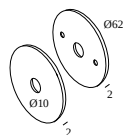

203 99 55 W CABLE BASE R W

203 99 56 ANO CABLE BASE S ANO

203 99 56 B CABLE BASE S B

203 99 56 W CABLE BASE S W

les sets pour recouvrement plafond

204 00 62 ANO COVERSET R 62 ANO

204 00 62 B COVERSET R 62 B

204 00 62 W COVERSET R 62 W

204 00 90 ANO COVERSET R 90 ANO

DELTALIGHT

SUPERNOVA FLAT 65 SMOOTH UP 930

20632 9300 B

204 00 90 B COVERSET R 90 B

204 00 90 W COVERSET R 90 W

204 00 100 ANO COVERSET R 100 ANO