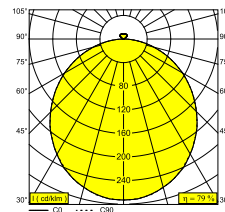

SUPERNOVA FLAT 65 SMOOTH UP 930

20632 9300 B

DISPONIBLE EN
NOIR 20632 9300 B
BLANC 20632 9300 W

 [Voir sur le site Web](#)

Informations générales

EMPLACEMENT	interieur
INSTALLATION	Plafond Applique,Plafond Suspendu
INDICE DE PROTECTION	IP20
POIDS (KG)	8.7
ORIENTATION	non réglable
INFORMATIONS	INCL.PC SBL INCL.AJUSTABLE LED POWER SUPPLY - 2 settings: 1- 1400mA 2- 930mA