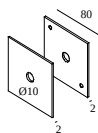

204 00 62 W COVERSET R 62 W

204 00 90 ANO COVERSET R 90 ANO

DELTALIGHT

SUPERNOVA FLAT 65 SMOOTH UP 930

20632 9300 B

204 00 90 B COVERSET R 90 B

204 00 90 W COVERSET R 90 W

204 00 100 ANO COVERSET R 100 ANO

204 00 100 B COVERSET R 100 B

204 00 100 W COVERSET R 100 W

204 62 62 ANO COVERSET S 62 ANO

204 62 62 B COVERSET S 62 B

204 62 62 W COVERSET S 62 W

204 80 80 ANO COVERSET S 80 ANO

204 80 80 B COVERSET S 80 B