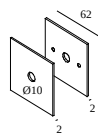

203 99 55 W CABLE BASE R W

203 99 56 ANO CABLE BASE S ANO

203 99 56 B CABLE BASE S B

203 99 56 W CABLE BASE S W

les sets pour recouvrement plafond

204 00 62 ANO COVERSET R 62 ANO

204 00 62 B COVERSET R 62 B

204 00 62 W COVERSET R 62 W

204 00 90 ANO COVERSET R 90 ANO

DELTALIGHT

SUPERNOVA FLAT 65 SMOOTH UP 930

20632 9300 B

204 00 90 B COVERSET R 90 B

204 00 90 W COVERSET R 90 W

204 00 100 ANO COVERSET R 100 ANO

204 00 100 B COVERSET R 100 B

204 00 100 W COVERSET R 100 W

204 62 62 ANO COVERSET S 62 ANO

204 62 62 B COVERSET S 62 B

204 62 62 W COVERSET S 62 W

204 80 80 ANO COVERSET S 80 ANO

204 80 80 B COVERSET S 80 B