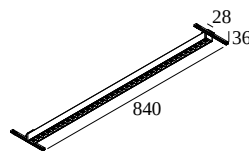

SOLI - FORM 90 92767 Q-DIM

27134 922Q W-W

DISPONIBLE EN

NOIR-NOIR 27134 922Q B-B

NOIR-FLEMISH GOLD 27134 922Q B-FG

BLANC-NOIR 27134 922Q W-B

BLANC-BLANC 27134 922Q W-W

[Voir sur le site Web](#)

Informations générales

EMPLACEMENT	interieur
INSTALLATION	Systèmes basse tension Monté sur systèmes basse tension
INDICE DE PROTECTION	IP20
POIDS (KG)	0.7
ORIENTATION	non réglable
INFORMATIONS	INCL.36 x REFLECTOR FL-67° EXCL.LED POWER SUPPLY 48V-DC