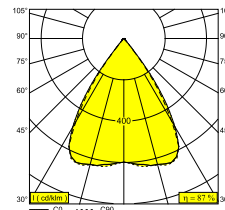

SOLI - FORM 90 92767 Q-DIM

27134 922Q W-W

DISPONIBLE EN

NOIR-NOIR 27134 922Q B-B

NOIR-FLEMISH GOLD 27134 922Q B-FG

BLANC-NOIR 27134 922Q W-B

BLANC-BLANC 27134 922Q W-W

[Voir sur le site Web](#)