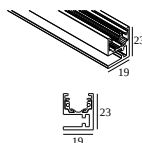

5

Type de gradation: non dimmable

Dimension de découpe (mm): 40

21012 0240 LED POWER SUPPLY 48V-DC / 200W

11

Type de gradation: non dimmable

Dimension de découpe (mm): 40

COMPOSABLES COMPATIBLES

SOLISCAPE profile

Couleurs disponibles

27111 0020 SOLI - PROFILE 2m

27111 0030 SOLI - PROFILE 3m

Notes:

DELTALIGHT

SOLI - FORM 90 92767 Q-DIM

27134 922Q W-W