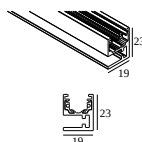

5

Type de gradation: non dimmable

Dimension de découpe (mm): 40

21012 0240 LED POWER SUPPLY 48V-DC / 200W

11

Type de gradation: non dimmable

Dimension de découpe (mm): 40

COMPOSABLES COMPATIBLES

SOLISCAPE profile

Couleurs disponibles

27111 0020 SOLI - PROFILE 2m

27111 0030 SOLI - PROFILE 3m

Notes:

DELTALIGHT

SOLI - FORM 90 92767 Q-DIM

27134 922Q W-W