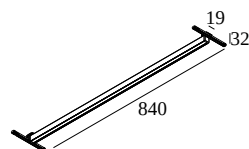

SOLI - LINE 90 DOWN 930 DIM5

27153 9305 W

BESCHIKBAAR IN
ZWART 27153 9305 B
WIT 27153 9305 W

 [Bekijk op website](#)

Algemene info

LOCATIE	binnen
INSTALLATIE	Laagspanningssystemen Laagspanningssysteem montage
STOF EN WATERDICHTHEID	IP20
GEWICHT (KG)	0,5
RICHTBAARHEID	niet richtbaar
INFO	EXCL.LED POWER SUPPLY 48V-DC