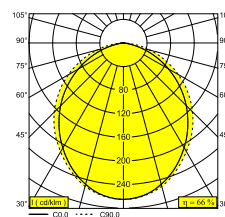

SOLI - LINE 90 DOWN 930 DIM5

27153 9305 W

BESCHIKBAAR IN
ZWART 27153 9305 B
WIT 27153 9305 W

 [Bekijk op website](#)

Algemene info

LOCATIE	binnen
INSTALLATIE	Laagspanningssystemen Laagspanningssysteem montage
STOF EN WATERDICHTHEID	IP20
GEWICHT (KG)	0,5
RICHTBAARHEID	niet richtbaar
INFO	EXCL.LED POWER SUPPLY 48V-DC